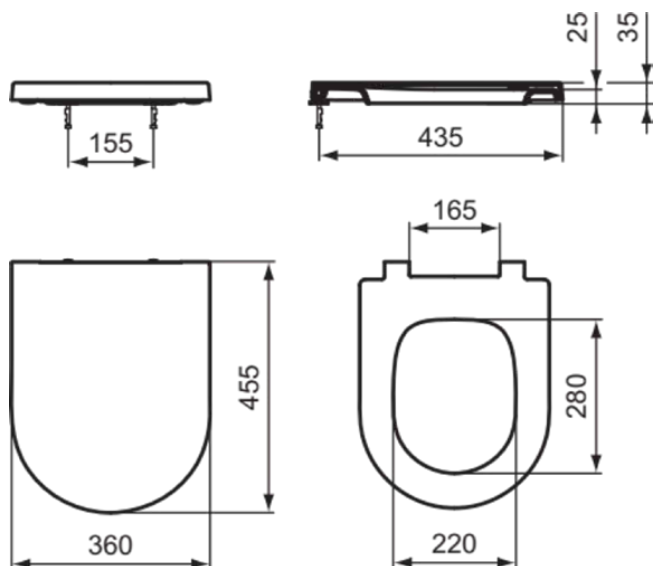

BLEND CURVE

T3760V1

BLEND CURVE | Deska sedesowa typu „wrapover” 360x455x35 mm w biały jedwab wykończeniu | Wolnoopadająca deska

Obraz i rysunek

Informacje ogólne

Rodzaj produktu:	Deski toaletowe
Rodzaj produktu podrzędnego:	Deska sedesowa typu „wrapover”
Marka:	Ideal Standard
Nazwa zestawu:	BLEND CURVE
Projektant:	Palomba Serafini Associati
Kolor:	V1 - Biały Jedwab
Efekt wykończenia powierzchni:	satyna
Wysokość (mm):	35
Szerokość (mm):	360
Długość / Wysunięcie (mm):	455
Metoda mocowania:	Zestaw zawiasów
Waga netto (kg):	2.00
Kod EAN:	8014140478089

Cechy

Wolnoopadająca deska

• Installation Guide

Specyfikacja produktu

Zabezpieczenie przed kradzieżą:	Nie
Funkcja zamykania:	Ciche zamknięcie
Kod koloru:	V1
Opis koloru:	biały jedwab
Miejsce mocowania:	Górny
Do uniwersalnej miski toaletowej:	Nie
Materiał zawiasów:	Stal nierdzewna
Materiał:	Plastik
Jakość materiału:	Duroplast
Technologia PVD:	Nie
Szybkie zwalnianie:	Tak
Smukły wygląd:	Nie
Efekt wykończenia powierzchni:	satyna
Z higieniczną wnęką / stałym siedziskiem toaletowym:	Nie