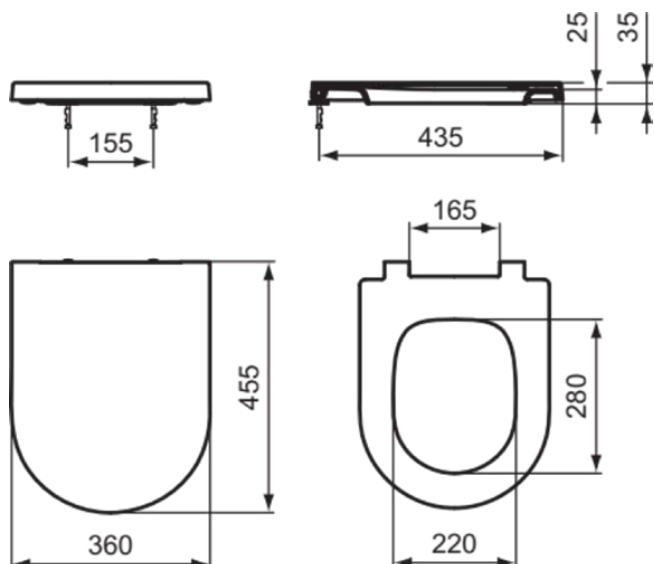

BLEND CURVE

T376001

BLEND CURVE | Deska sedesowa typu „wrapover” 360x455x35 mm w biały połyskujący wykończeniu | Wolnoopadająca deska

Obraz i rysunek

Informacje ogólne

Rodzaj produktu:	Deski toaletowe
Rodzaj produktu podrzędnego:	Deska sedesowa typu „wrapover”
Marka:	Ideal Standard
Nazwa zestawu:	BLEND CURVE
Projektant:	Palomba Serafini Associati
Kolor:	01 - Biały Połyskujący
Efekt wykończenia powierzchni:	błyszczący
Wysokość (mm):	35
Szerokość (mm):	360
Długość / Wysunięcie (mm):	455
Metoda mocowania:	Zestaw zawiasów
Waga netto (kg):	2.00
Kod EAN:	8014140457701

Cechy

Wolnoopadająca deska

• Installation Guide

Specyfikacja produktu

Zabezpieczenie przed kradzieżą:	Nie
Funkcja zamykania:	Ciche zamknięcie
Kod koloru:	01
Opis koloru:	biały połyskujący
Miejsce mocowania:	Górny
Do uniwersalnej miski toaletowej:	Nie
Materiał zawiasów:	Stal nierdzewna
Materiał:	Plastik
Jakość materiału:	Duroplast
Technologia PVD:	Nie
Szybkie zwalnianie:	Tak
Smukły wygląd:	Nie
Efekt wykończenia powierzchni:	błyszczący
Z higieniczną wnęką / stałym siedziskiem toaletowym:	Nie