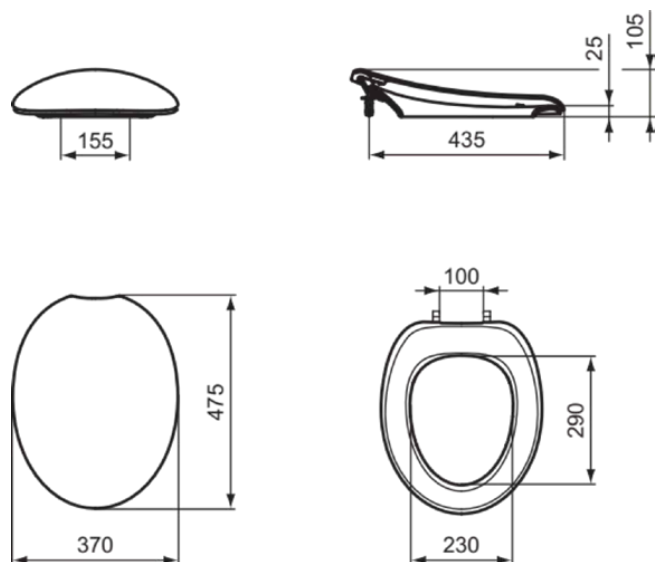

## K703101

AVANCE | Deska sedesowa typu „wrapover” 370x475x105 mm w biały połyskujący wykończeniu

### Informacje ogólne

Rodzaj produktu:	Deski toaletowe
Rodzaj produktu podrzędnego:	Deska sedesowa typu „wrapover”
Marka:	Ideal Standard
Nazwa zestawu:	AVANCE
Projektant:	Ideal Standard
Kolor:	01 - Biały Połyskujący
Efekt wykończenia powierzchni:	błyszczący
Wysokość (mm):	105
Szerokość (mm):	370
Długość / Wysunięcie (mm):	475
Metoda mocowania:	Zestaw zawiasów
Waga netto (kg):	2.65
Kod EAN:	4015413227537