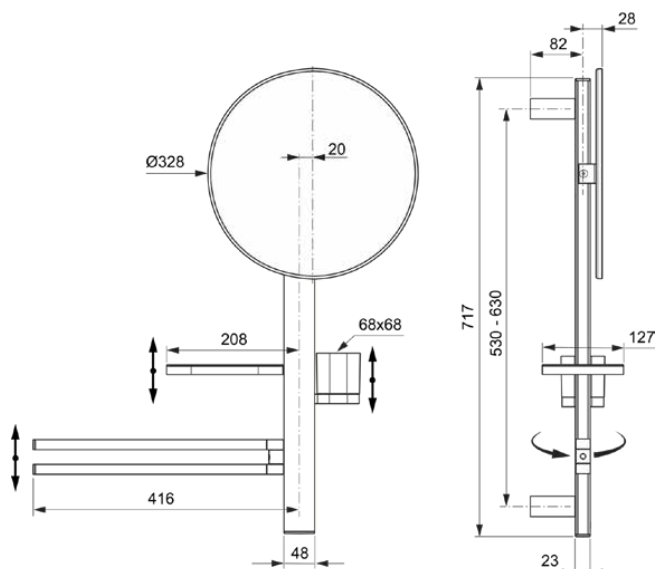

ALU+

BD588RO

Alu+ | Lustro kosmetyczne 580x145.5x717 mm w róż wykończeniu | Elementy rdzeniowe z aluminium

## Informacje ogólne

|                                |                            |
|--------------------------------|----------------------------|
| Rodzaj produktu:               | Akcesoria                  |
| Rodzaj produktu podrzędnego:   | Lustro kosmetyczne         |
| Marka:                         | Ideal Standard             |
| Nazwa zestawu:                 | Alu+                       |
| Projektant:                    | Palomba Serafini Associati |
| Kolor:                         | RO - Róż                   |
| Efekt wykończenia powierzchni: | satyna                     |
| Wysokość (mm):                 | 717                        |
| Szerokość (mm):                | 580                        |
| Długość / Wysunięcie (mm):     | 145.5                      |
| Metoda mocowania:              | Śruby mocujące             |
| Waga netto (kg):               | 2.81                       |
| Kod EAN:                       | 3800861117452              |