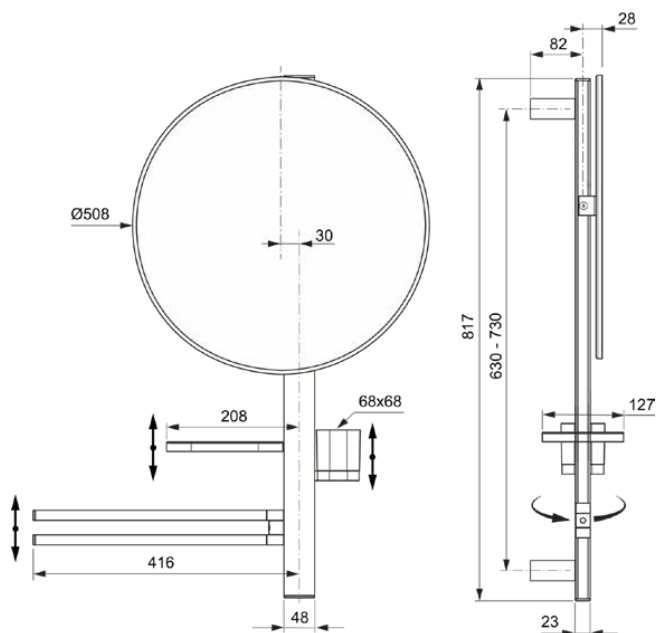

ALU<sup>+</sup>

BD587XG

Alu<sup>+</sup> | Lustro kosmetyczne 640x145.5x817 mm w matowa czerń wykończeniu | Elementy rdzeniowe z aluminium

## Informacje ogólne

Rodzaj produktu:	Akcesoria
Rodzaj produktu podrzędnego:	Lustro kosmetyczne
Marka:	Ideal Standard
Nazwa zestawu:	Alu <sup>+</sup>
Projektant:	Palomba Serafini Associati
Kolor:	XG - Matowa Czerń
Efekt wykończenia powierzchni:	matowy
Wysokość (mm):	817
Szerokość (mm):	640
Długość / Wysunięcie (mm):	145.5
Metoda mocowania:	Śruby mocujące
Waga netto (kg):	4.53
Kod EAN:	3800861117209

ALU+

BD587XG

Alu+ | Lustro kosmetyczne 640x145.5x817 mm w matowa czerń wykończeniu | Elementy rdzeniowe z aluminium