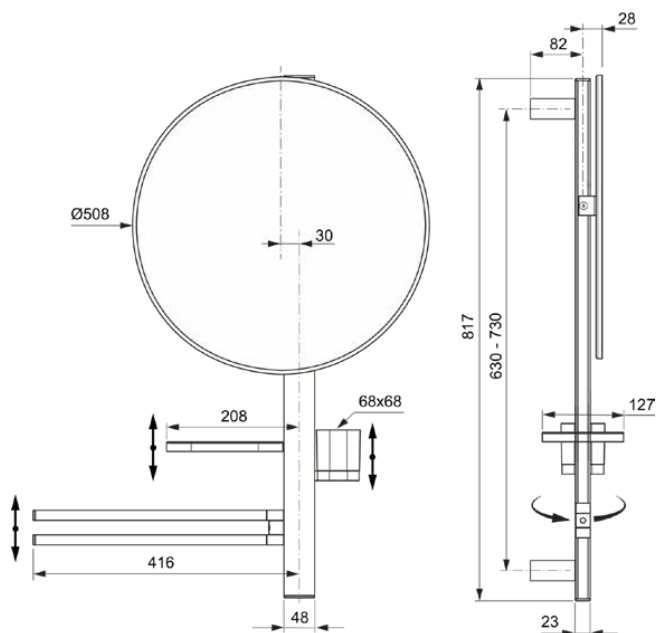

ALU+

BD587SI

Alu+ | Lustro kosmetyczne 640x145.5x817 mm w srebrny wykończeniu | Elementy rdzeniowe z aluminium

## Informacje ogólne

Rodzaj produktu:	Aksesoria
Rodzaj produktu podrzędnego:	Lustro kosmetyczne
Marka:	Ideal Standard
Nazwa zestawu:	Alu+
Projektant:	Palomba Serafini Associati
Kolor:	SI - Srebrny
Efekt wykończenia powierzchni:	satyna
Wysokość (mm):	817
Szerokość (mm):	640
Długość / Wysunięcie (mm):	145.5
Metoda mocowania:	Śruby mocujące
Waga netto (kg):	4.53
Kod EAN:	3800861117322

## Specyfikacja produktu

Regulowane punkty mocowania:	Tak
Ilość koszyków prysznicowych:	1
Ilość uchwytów na ręczniki:	2
Kod koloru:	SI
Opis koloru:	srebrny
Ukryte mocowanie:	Tak
Regulowana wysokość słuchawki prysznicowej:	Nie
Materiał:	Metal
Materiał ramy:	Metal
Jakość materiału:	Aluminium
Technologia PVD:	Nie
Drażek prysznicowy jest regulowany pionowo:	Nie
Pokrywa powierzchni:	lakierowanie na mokro
Efekt wykończenia powierzchni:	satyna
Z szybkozłączkami S:	Nie
Z dekoracyjną ramą:	Tak
Z prysznicem ręcznym:	Nie
Zestaw z prysznicem ręcznym:	Nie
Z deszczownicą:	Nie
Z oświetleniem:	Nie