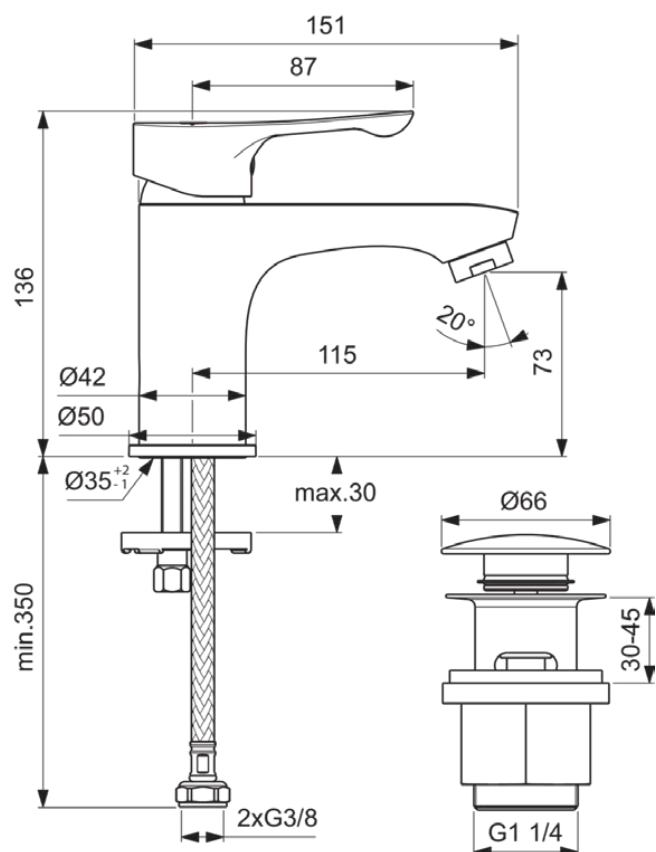

ALPHA

BC814AA

ALPHA | Bateria umywalkowa 50x155x136 mm, 115 mm wysunięcie wylewki w chrom wykończeniu, 3.8 l/min (3 bar), z odptywem | EasyFix, Technologia Click, EPD, SmartShine

Obraz i rysunek

Informacje ogólne

Rodzaj produktu:	Baterie umywalkowe
Rodzaj produktu podrzędnego:	Bateria umywalkowa
Marka:	Ideal Standard
Nazwa zestawu:	ALPHA
Projektant:	Ideal Standard
Kolor:	AA - Chrom
Efekt wykończenia powierzchni:	błyszczący
Wysokość (mm):	136
Szerokość (mm):	50
Długość / Wysunięcie (mm):	155
Metoda mocowania:	EasyFix
Waga netto (kg):	1.25
VVS:	701412704
Kod EAN:	3800861083948

ALPHA

BC814AA

ALPHA | Bateria umywalkowa 50x155x136 mm, 115 mm wysunięcie wylewki w chrom wykończeniu, 3.8 l/min (3 bar), z odptywem | EasyFix, Technologia Click, EPD, SmartShine

Specyfikacja produktu

Materiał:	Metal
Materiał odptywu:	Plastik
Jakość materiału:	Mosiądz
Max. przepływ przy 3 bar (l):	3.8
Max. natężenie przepływu przy 3 bar (l) dla wszystkich wylotów:	3.8
Max. przepływ przy 3 bar (l) dla wylewki:	3.8
Technologia PVD:	Nie
Kształt rozety:	Okrągły
SmartShine:	Tak
Model wylewki:	Stały
Rodzaj wylewki:	Korpus odlewany
Pokrywa powierzchni:	chromowany
Efekt wykończenia powierzchni:	błyszczący
Swivelling spout:	No
Wylot kranu:	Aerator
Widoczność wylotu kranowego:	Widoczny
Regulowany wylot kranu:	Nie
Kran wandaloodporny:	Nie
Ogranicznik temperatury:	Tak
Sterowanie bezdotykowe:	Nie
Rodzaj klamki:	Dźwignia
Rodzaj kontroli temperatury:	Obsługa ręczna
Z korkiem odptywowym:	Nie
Z rozetą(-ami):	Tak
Z uchwytem(em/ami):	Tak
Z wylotem:	Tak
Z wyciąganą wylewką:	Nie
Z zestawem odpadów:	Tak
Metoda montażu:	Otwór na baterię