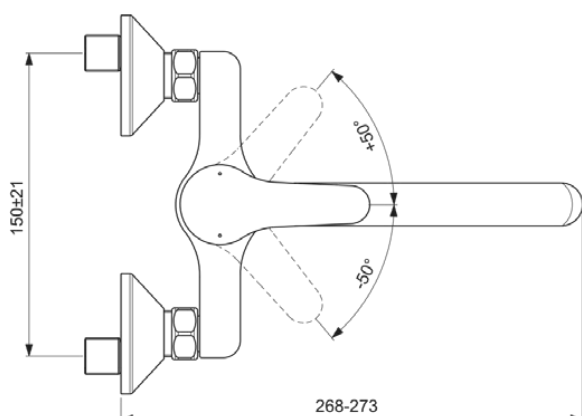

ALPHA

BC661AA

ALPHA | Bateria kuchenna ścienna 268x149 mm, 256 mm wysunięcie wylewki w chrom wykończeniu, 20 l/min (3 bar) | Ukryty napowietrzacz, Technologia Click, EPD, SmartShine

Obraz i rysunek

Informacje ogólne

Rodzaj produktu:	Baterie kuchenne
Rodzaj produktu podrzędnego:	Bateria kuchenna ścienna
Marka:	Ideal Standard
Nazwa zestawu:	ALPHA
Projektant:	Ideal Standard
Kolor:	AA - Chrom
Efekt wykończenia powierzchni:	błyszczący
Wysokość (mm):	149
Długość / Wysunięcie (mm):	268 - 273
Metoda mocowania:	Złącze S
Waga netto (kg):	1.23
Kod EAN:	3800861080466

Specyfikacja produktu

Ilość rozet:	2
Ilość uchwytów:	1
Technologia BlueStart:	Nie
Kod koloru:	AA
Opis koloru:	chrom
Technologia Cool Body:	Nie
Możliwość zamknięcia złąček:	Nie
Technologia Easy-Fix:	Nie
Położenie uchwytu:	Górny
Model niskociśnieniowy:	Nie
Materiał:	Metal
Jakość materiału:	Mosiądz
Max. przepływ przy 3 bar (l):	20
Max. natężenie przepływu przy 3 bar (l) dla wszystkich wylotów:	20
Max. przepływ przy 3 bar (l) dla wylewki:	20