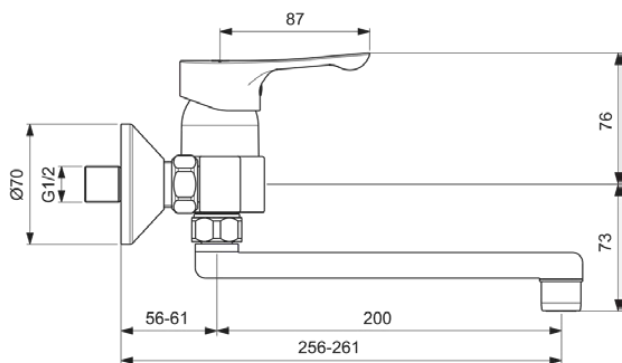

ALPHA

BC661AA

ALPHA | Bateria kuchenna ścienna 268x149 mm, 256 mm wysunięcie wylewki w chrom wykończeniu, 20 l/min (3 bar) | Ukryty napowietrzacz, Technologia Click, EPD, SmartShine

Obraz i rysunek

Informacje ogólne

Rodzaj produktu:	Baterie kuchenne
Rodzaj produktu podrzędnego:	Bateria kuchenna ścienna
Marka:	Ideal Standard
Nazwa zestawu:	ALPHA
Projektant:	Ideal Standard
Kolor:	AA - Chrom
Efekt wykończenia powierzchni:	błyszczący
Wysokość (mm):	149
Długość / Wysunięcie (mm):	268 - 273
Metoda mocowania:	Złącze S
Waga netto (kg):	1.23
Kod EAN:	3800861080466

Specyfikacja produktu

Ilość rozet:	2
Ilość uchwytów:	1
Technologia BlueStart:	Nie
Kod koloru:	AA
Opis koloru:	chrom
Technologia Cool Body:	Nie
Możliwość zamknięcia złąček:	Nie
Technologia Easy-Fix:	Nie
Położenie uchwytu:	Górny
Model niskociśnieniowy:	Nie
Materiał:	Metal
Jakość materiału:	Mosiądz
Max. przepływ przy 3 bar (l):	20
Max. natężenie przepływu przy 3 bar (l) dla wszystkich wylotów:	20
Max. przepływ przy 3 bar (l) dla wylewki:	20