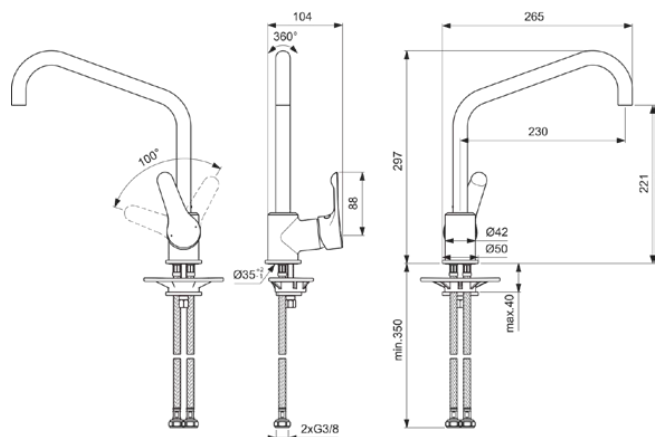

## BC660AA

ALPHA | Bateria kuchenna 104x265x297 mm, 230 mm wysunięcie wylewki w chrom wykończeniu, 9 l/min (3 bar) | EasyFix, Ukryty napowietrzacz, Technologia Click, EPD, SmartShine

### Informacje ogólne

Rodzaj produktu:	Baterie kuchenne
Rodzaj produktu podrzędnego:	Bateria kuchenna
Marka:	Ideal Standard
Nazwa zestawu:	ALPHA
Projektant:	Ideal Standard
Kolor:	AA - Chrom
Efekt wykończenia powierzchni:	błyszczący
Wysokość (mm):	297
Szerokość (mm):	104
Długość / Wysunięcie (mm):	265
Metoda mocowania:	EasyFix
Waga netto (kg):	1,48
VVS:	705713504
Kod EAN:	3800861080459