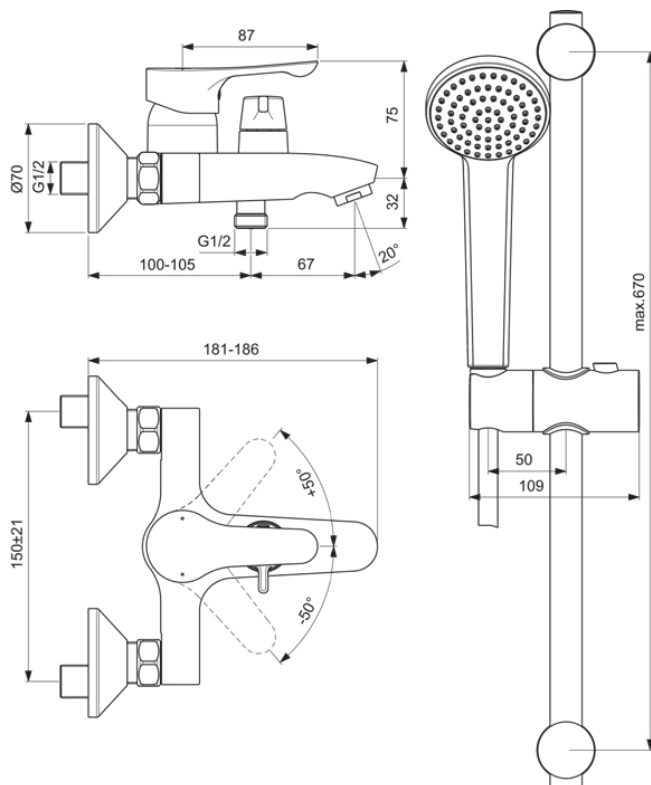

ALPHA

BC656AA

ALPHA | Bateria wannowo-prysznicowa natynkowa 199x181x110 mm, 167 mm wysunięcie wylewki w chrom wykończeniu, 20.0 l/min (3 bar) | Technologia Click, EPD, SmartShine

Obraz i rysunek

Informacje ogólne

Rodzaj produktu:	Baterie wannowe i prysznicowe
Rodzaj produktu podrzędnego:	Bateria wannowo-prysznicowa natynkowa
Marka:	Ideal Standard
Nazwa zestawu:	ALPHA
Projektant:	Ideal Standard
Kolor:	AA - Chrom
Efekt wykończenia powierzchni:	błyszczący
Wysokość (mm):	110
Szerokość (mm):	199
Długość / Wysunięcie (mm):	181 - 186
Metoda mocowania:	Złącze S
Waga netto (kg):	1.54
Kod EAN:	3800861080411

Dołączone produkty

B0205AA:	EROS Natrysk ręczny jednofunkcyjny w chrom wykończeniu
B9421AA:	IDEALRAIN Szyna prysznicowa 109x76x723 mm w chrom wykończeniu

Cechy

Technologia Click

EPD

SmartShine

- EPD
- Declaration of Conformity
- Installation Guide
- Spare Parts List

Specyfikacja produktu

Ilość rozet:	2
Ilość uchwytów:	1
Kod koloru:	AA
Opis koloru:	chrom
Technologia Cool Body:	Nie
Możliwość zamknięcia złączy:	Nie
Czas spłukiwania regulowany:	Nie
Położenie uchwytu:	Górny
Model niskociśnieniowy:	Nie
Materiał:	Metal
Materiał rozet(y):	Metal
Jakość materiału:	Mosiądz
Max. przepływ przy 3 bar (l):	20.0