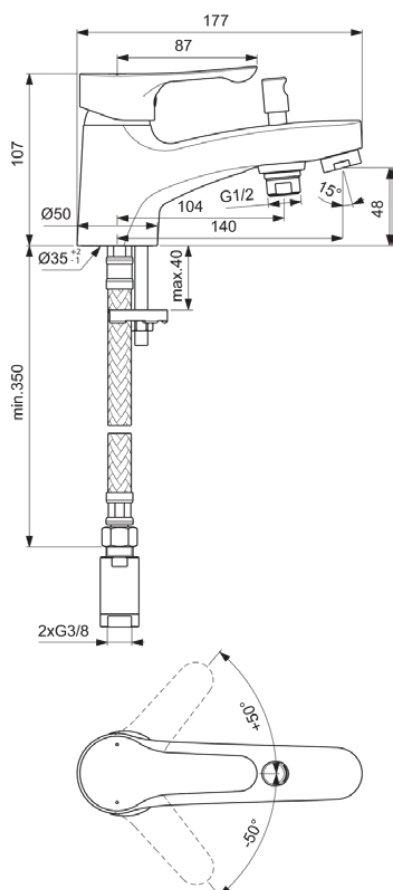

ALPHA

BC655AA

ALPHA | Bateria wannowo-prysznicowa montowana na brzegu wanny 50x177x107 mm, 140 mm wysunięcie wylewki w chrom wykończeniu, 15.0 l/min (3 bar) | EasyFix, Technologia Click, EPD, SmartShine

Obraz i rysunek

Informacje ogólne

Rodzaj produktu:	Baterie wannowe i prysznicowe
Rodzaj produktu podrzędnego:	Bateria wannowo-prysznicowa montowana na brzegu wanny
Marka:	Ideal Standard
Nazwa zestawu:	ALPHA
Projektant:	Ideal Standard
Kolor:	AA - Chrom
Efekt wykończenia powierzchni:	błyszczący
Wysokość (mm):	107
Szerokość (mm):	50
Długość / Wysunięcie (mm):	177
Metoda mocowania:	EasyFix
Waga netto (kg):	0.76
Kod EAN:	3800861080404

Dołączone produkty

B9467AA: IDEALRAIN | Wspornik prysznic 58x47x58 mm w chrom wykończeniu

Cechy

EasyFix

Technologia Click

EPD

SmartShine

- EPD
- [Installation Guide](#)
- [Spare Parts List](#)