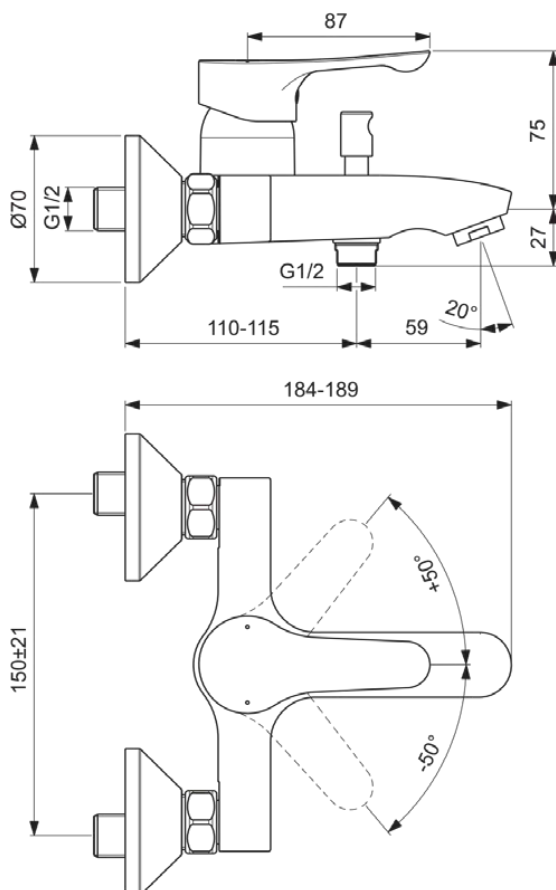

## BC654AA

ALPHA | Bateria wannowo-prysznicowa natynkowa 199x184x110 mm, 169 mm wysunięcie wylewki w chrom wykończeniu, 20.0 l/min (3 bar) | Technologia Click, EPD, SmartShine

### Informacje ogólne

Rodzaj produktu:	Baterie wannowe i prysznicowe
Rodzaj produktu podrzędnego:	Bateria wannowo-prysznicowa natynkowa
Marka:	Ideal Standard
Nazwa zestawu:	ALPHA
Projektant:	Ideal Standard
Kolor:	AA - Chrom
Efekt wykończenia powierzchni:	błyszczący
Wysokość (mm):	110
Szerokość (mm):	199
Długość / Wysunięcie (mm):	184 - 189
Metoda mocowania:	Złącze S
Waga netto (kg):	1.48
Kod EAN:	3800861080398