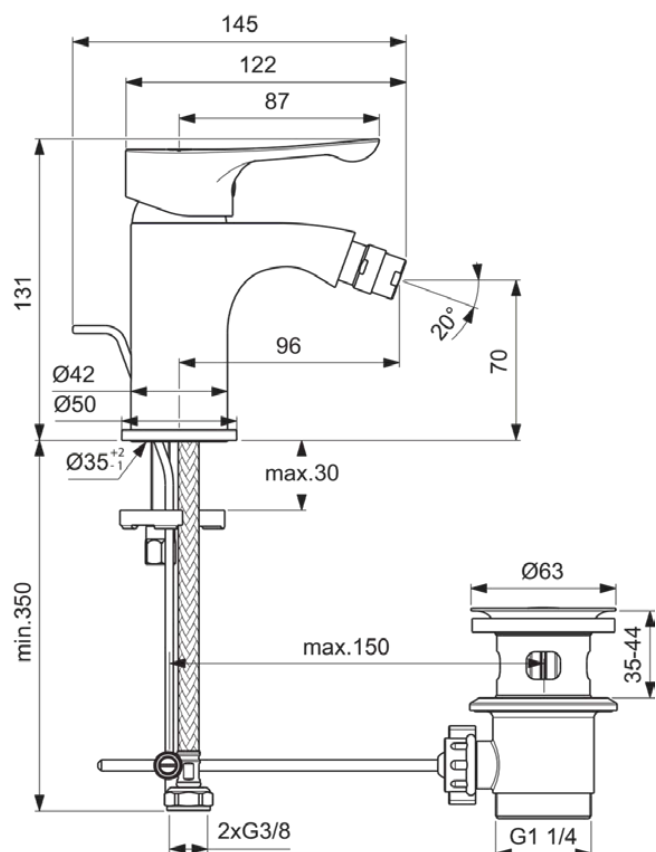

ALPHA

BC652AA

ALPHA | Bateria bidetowa 50x145x131 mm, 96 mm wysunięcie wylewki w chrom wykończeniu, 3.8 l/min (3 bar), z odptywem | EasyFix, Prostownik przepływu, Regulowany wylot, Technologia Click, EPD, SmartShine

Obraz i rysunek

Informacje ogólne

Rodzaj produktu:	Baterie bidetowe
Rodzaj produktu podrzędnego:	Bateria bidetowa
Marka:	Ideal Standard
Nazwa zestawu:	ALPHA
Projektant:	Ideal Standard
Kolor:	AA - Chrom
Efekt wykończenia powierzchni:	błyszczący
Wysokość (mm):	131
Szerokość (mm):	50
Długość / Wysunięcie (mm):	145
Metoda mocowania:	EasyFix
Waga netto (kg):	1.19
Kod EAN:	3800861080374

Specyfikacja produktu

Ilość rozet:	1
Ilość uchwytów:	1
Gwint połączenia kulowego:	M18x1 / M16,5x5
Kod koloru:	AA
Opis koloru:	chrom
Położenie uchwytu:	Górny
Z uchwytem na tańcuszek:	Nie
Model niskociśnieniowy:	Nie
Materiał:	Metal
Materiał rozet(y):	Metal
Jakość materiału:	Mosiądz
Max. przepływ przy 3 bar (l):	3.8