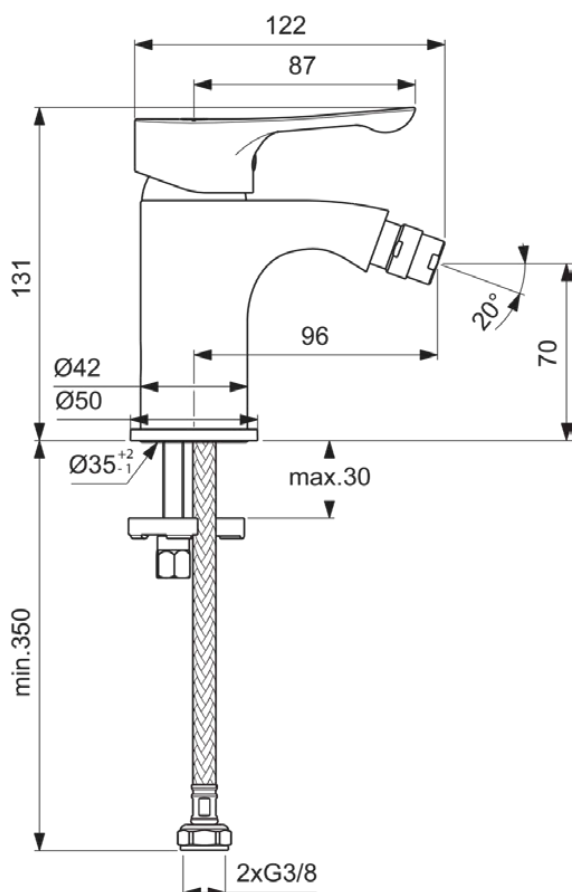

## BC651AA

ALPHA | Bateria bidetowa 50x122x131 mm, 96 mm wysunięcie wylewki w chrom wykończeniu, 3.8 l/min (3 bar), bez odpływu | EasyFix, Regulowany wylot, EPD, SmartShine

### Informacje ogólne

Rodzaj produktu:	Baterie bidetowe
Rodzaj produktu podrzędnego:	Bateria bidetowa
Marka:	Ideal Standard
Nazwa zestawu:	ALPHA
Projektant:	Ideal Standard
Colour:	AA - Chrom
Efekt wykończenia powierzchni:	błyszczący
Wysokość (mm):	131
Szerokość (mm):	50
Długość / Wysunięcie (mm):	122
Metoda mocowania:	EasyFix
Waga netto (kg):	0.94
Kod EAN:	3800861080367

### Specyfikacja produktu

Ilość rozet:	1
Ilość uchwytów:	1
Gwint połączenia kulowego:	M18x1 / M16,5x5
Kod koloru:	AA
Opis koloru:	chrom
Położenie uchwytu:	Górny
Z uchwytem na tańcuszek:	Nie
Model niskociśnieniowy:	Nie
Materiał:	Metal
Materiał rozet(y):	Metal
Jakość materiału:	Mosiądz
Max. przepływ przy 3 bar (l):	3.8
Max. natężenie przepływu przy 3 bar (l) dla wszystkich wylotów:	3.8
Max. przepływ przy 3 bar (l) dla wylewki:	3.8