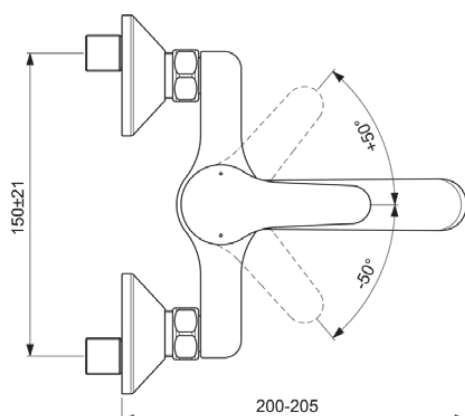

## BC649AA

ALPHA | Bateria umywalkowa ścienna 200x145 mm, 186 mm wysunięcie wylewki w chrom wykończeniu, 3.8 l/min (3 bar), bez odpływu | Technologia Click, EPD, SmartShine

### Informacje ogólne

Rodzaj produktu:	Baterie umywalkowe
Rodzaj produktu podrzędnego:	Bateria umywalkowa ścienna
Marka:	Ideal Standard
Nazwa zestawu:	ALPHA
Projektant:	Ideal Standard
Kolor:	AA - Chrom
Efekt wykończenia powierzchni:	błyszczący
Wysokość (mm):	145
Długość / Wysunięcie (mm):	200 - 205
Metoda mocowania:	Złącze S
Waga netto (kg):	1.43
Kod EAN:	3800861080343