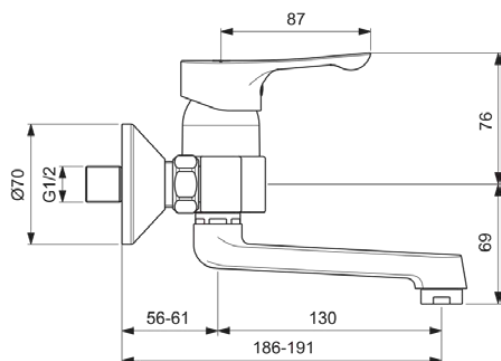

## BC649AA

ALPHA | Bateria umywalkowa ścienna 200x145 mm, 186 mm wysunięcie wylewki w chrom wykończeniu, 3.8 l/min (3 bar), bez odpływu | Technologia Click, EPD, SmartShine

### Informacje ogólne

Rodzaj produktu:	Baterie umywalkowe
Rodzaj produktu podrzędnego:	Bateria umywalkowa ścienna
Marka:	Ideal Standard
Nazwa zestawu:	ALPHA
Projektant:	Ideal Standard
Kolor:	AA - Chrom
Efekt wykończenia powierzchni:	błyszczący
Wysokość (mm):	145
Długość / Wysunięcie (mm):	200 - 205
Metoda mocowania:	Złącze S
Waga netto (kg):	1.43
Kod EAN:	3800861080343