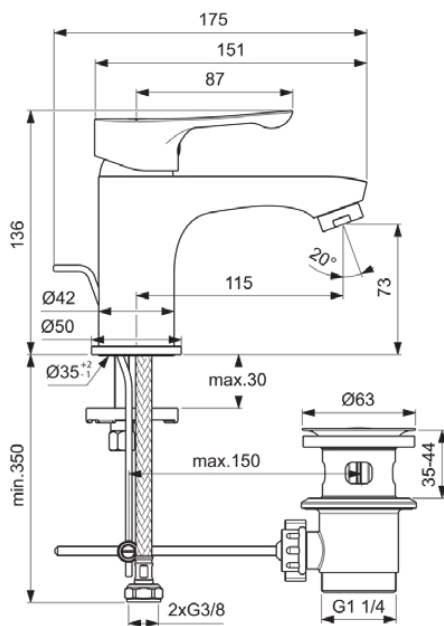

ALPHA

BC648AA

ALPHA | Bateria umywalkowa 50x175x136 mm, 115 mm wysunięcie wylewki w chrom wykończeniu, 3.8 l/min (3 bar), z odptywem | EasyFix, Technologia Blue Start, EPD, SmartShine

Obraz i rysunek

Informacje ogólne

Rodzaj produktu:	Baterie umywalkowe
Rodzaj produktu podrzędnego:	Bateria umywalkowa
Marka:	Ideal Standard
Nazwa zestawu:	ALPHA
Projektant:	Ideal Standard
Kolor:	AA - Chrom
Efekt wykończenia powierzchni:	błyszczący
Wysokość (mm):	136
Szerokość (mm):	50
Długość / Wysunięcie (mm):	175
Metoda mocowania:	EasyFix
Waga netto (kg):	1.19
VVS:	702010604
Kod EAN:	3800861080336

• [Spare Parts List](#)

Standard produktu i certyfikaty

Norma:	EN 248 DIN 4109-1 EN 817
Nazwa certyfikatu KIWA:	K99067

Specyfikacja produktu

Ilość rozet:	1
Ilość uchwytów:	1
Technologia BlueStart:	Tak
Kod koloru:	AA
Opis koloru:	chrom
Technologia Cool Body:	Nie
Technologia Easy-Fix:	Tak
Położenie uchwytu:	Górny
Z uchwytem na tańcuszek:	Nie
Zintegrowana elektronika:	Nie
Model niskociśnieniowy:	Nie
Materiał:	Metal
Jakość materiału:	Mosiądz

ALPHA

BC648AA

ALPHA | Bateria umywalkowa 50x175x136 mm, 115 mm wysunięcie wylewki w chrom wykończeniu, 3.8 l/min (3 bar), z odptywem | EasyFix, Technologia Blue Start, EPD, SmartShine

Specyfikacja produktu