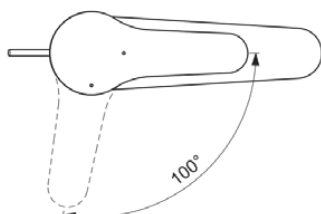

ALPHA

BC648AA

ALPHA | Bateria umywalkowa 50x175x136 mm, 115 mm wysunięcie wylewki w chrom wykończeniu, 3.8 l/min (3 bar), z odptywem | EasyFix, Technologia Blue Start, EPD, SmartShine

Obraz i rysunek

Informacje ogólne

Rodzaj produktu:	Baterie umywalkowe
Rodzaj produktu podrzędnego:	Bateria umywalkowa
Marka:	Ideal Standard
Nazwa zestawu:	ALPHA
Projektant:	Ideal Standard
Kolor:	AA - Chrom
Efekt wykończenia powierzchni:	błyszczący
Wysokość (mm):	136
Szerokość (mm):	50
Długość / Wysunięcie (mm):	175
Metoda mocowania:	EasyFix
Waga netto (kg):	1.19
VVS:	702010604
Kod EAN:	3800861080336

• [Spare Parts List](#)

Standard produktu i certyfikaty

Norma:	EN 248 DIN 4109-1 EN 817
Nazwa certyfikatu KIWA:	K99067

Specyfikacja produktu

Ilość rozet:	1
Ilość uchwytów:	1
Technologia BlueStart:	Tak
Kod koloru:	AA
Opis koloru:	chrom
Technologia Cool Body:	Nie
Technologia Easy-Fix:	Tak
Położenie uchwytu:	Górny
Z uchwytem na tańcuszek:	Nie
Zintegrowana elektronika:	Nie
Model niskociśnieniowy:	Nie
Materiał:	Metal
Jakość materiału:	Mosiądz

ALPHA

BC648AA

ALPHA | Bateria umywalkowa 50x175x136 mm, 115 mm wysunięcie wylewki w chrom wykończeniu, 3.8 l/min (3 bar), z odptywem | EasyFix, Technologia Blue Start, EPD, SmartShine

Specyfikacja produktu