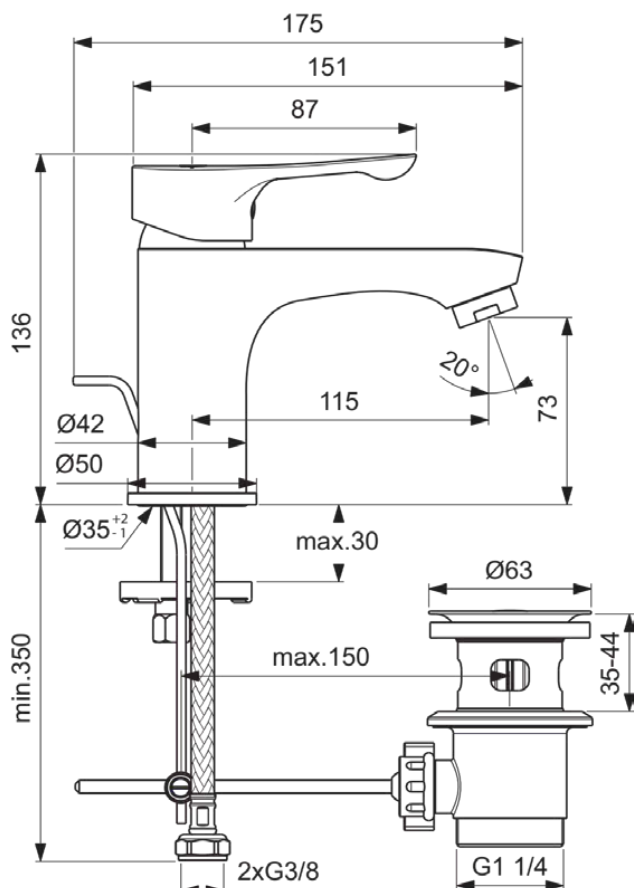

ALPHA

BC647AA

ALPHA | Bateria umywalkowa 50x175x136 mm, 115 mm wysunięcie wylewki w chrom wykończeniu, 3.8 l/min (3 bar), z odptywem | EasyFix, Technologia Click, EPD, SmartShine

Obraz i rysunek

Informacje ogólne

Rodzaj produktu:	Baterie umywalkowe
Rodzaj produktu podrzędnego:	Bateria umywalkowa
Marka:	Ideal Standard
Nazwa zestawu:	ALPHA
Projektant:	Ideal Standard
Kolor:	AA - Chrom
Efekt wykończenia powierzchni:	błyszczący
Wysokość (mm):	136
Szerokość (mm):	50
Długość / Wysunięcie (mm):	175
Metoda mocowania:	EasyFix
Waga netto (kg):	1.19
VVS:	702010504
Kod EAN:	3800861080329

• [Spare Parts List](#)

Standard produktu i certyfikaty

Norma:	EN 248 DIN 4109-1 EN 817
Nazwa certyfikatu DVGW:	DW-6506DM0758
Nazwa certyfikatu KIWA:	K99067

Specyfikacja produktu

Ilość rozet:	1
Ilość uchwytów:	1
Technologia BlueStart:	Nie
Kod koloru:	AA
Opis koloru:	chrom
Technologia Cool Body:	Nie
Wewnętrznie bezpieczny DVGW:	Nie
Technologia Easy-Fix:	Tak
Położenie uchwytu:	Górny
Technologia IdealPure:	Nie
Z uchwytem na tańcuszek:	Nie
Zintegrowana elektronika:	Nie