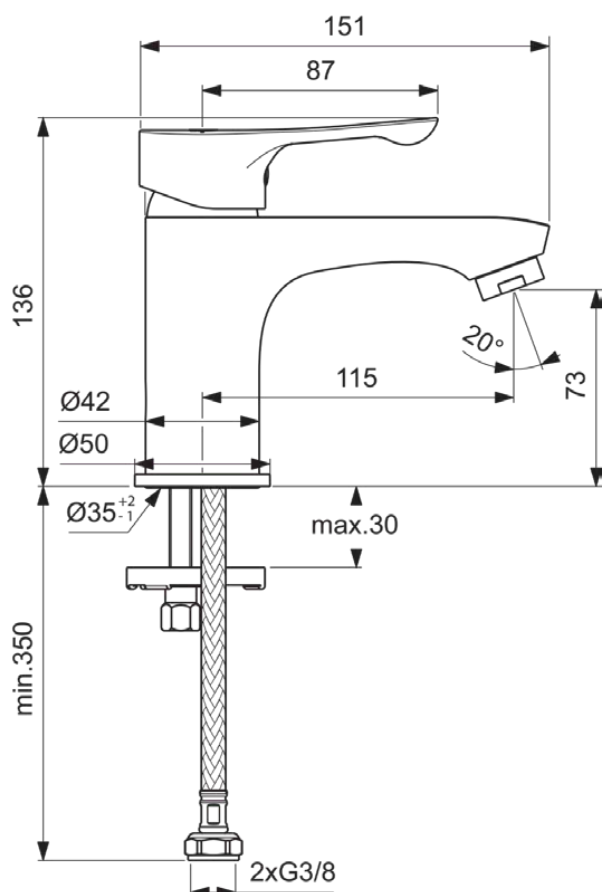

ALPHA

BC552AA

ALPHA | Bateria umywalkowa 50x151x136 mm, 115 mm wysunięcie wylewki w chrom wykończeniu, 3.8 l/min (3 bar), bez odpływu | EasyFix, Technologia Click, EPD, SmartShine

Obraz i rysunek

Informacje ogólne

Rodzaj produktu:	Baterie umywalkowe
Rodzaj produktu podrzędnego:	Bateria umywalkowa
Marka:	Ideal Standard
Nazwa zestawu:	ALPHA
Projektant:	Ideal Standard
Kolor:	AA - Chrom
Efekt wykończenia powierzchni:	błyszczący
Wysokość (mm):	136
Szerokość (mm):	50
Długość / Wysunięcie (mm):	151
Metoda mocowania:	EasyFix
Waga netto (kg):	0.94
VVS:	701412504
Kod EAN:	3800861074977

Specyfikacja produktu

Ilość rozet:	1
Ilość uchwytów:	1
Technologia BlueStart:	Nie
Kod koloru:	AA
Opis koloru:	chrom
Technologia Cool Body:	Nie
Wewnętrznie bezpieczny DVGW:	Nie
Technologia Easy-Fix:	Tak
Położenie uchwytu:	Górny
Technologia IdealPure:	Nie
Z uchwytem na tańcuszek:	Nie
Zintegrowana elektronika:	Nie
Model niskociśnieniowy:	Nie

ALPHA

BC552AA

ALPHA | Bateria umywalkowa 50x151x136 mm, 115 mm wysunięcie wylewki w chrom wykończeniu, 3.8 l/min (3 bar), bez odpływu | EasyFix, Technologia Click, EPD, SmartShine

Specyfikacja produktu

Materiał:	Metal
Jakość materiału:	Mosiądz
Max. przepływ przy 3 bar (l):	3.8
Max. natężenie przepływu przy 3 bar (l) dla wszystkich wylotów:	3.8
Max. przepływ przy 3 bar (l) dla wylewki:	3.8
Technologia PVD:	Nie
Kształt rozety:	Okrągły
SmartShine:	Tak
Model wylewki:	Stały
Rodzaj wylewki:	Korpus odlewany
Pokrywa powierzchni:	chromowany
Efekt wykończenia powierzchni:	błyszczący
Swivelling spout:	No
Wylot kranu:	Aerator
Widoczność wylotu kranowego:	Widoczny
Regulowany wylot kranu:	Nie
Kran wandaloodporny:	Nie
Ogranicznik temperatury:	Tak
Sterowanie bezdotykowe:	Nie
Rodzaj klamki:	Dźwignia
Rodzaj kontroli temperatury:	Obsługa ręczna
Z korkiem odpływowym:	Nie
Z rozetą(-ami):	Tak
Z regulatorem przepływu:	Nie
Z uchwytem(em/ami):	Tak
Z wylotem:	Tak
Z wyciąganą wylewką:	Nie
Z zestawem odpadów:	Nie
Metoda mocowania:	EasyFix
Metoda montażu:	Otwór na baterię