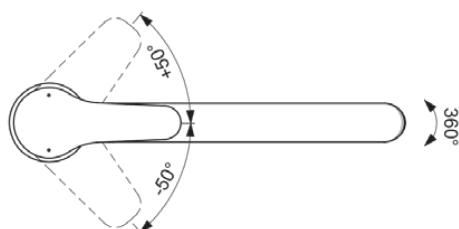

ALPHA

BC490AA

ALPHA | Bateria kuchenna 52x258x175 mm, 224 mm wysunięcie wylewki w chrom wykończeniu, 9 l/min (3 bar) | EasyFix, Technologia Click, EPD, SmartShine

Obraz i rysunek

Informacje ogólne

Rodzaj produktu:	Baterie kuchenne
Rodzaj produktu podrzędnego:	Bateria kuchenna
Marka:	Ideal Standard
Nazwa zestawu:	ALPHA
Projektant:	Ideal Standard
Kolor:	AA - Chrom
Efekt wykończenia powierzchni:	błyszczący
Wysokość (mm):	175
Szerokość (mm):	52
Długość / Wysunięcie (mm):	258
Metoda mocowania:	EasyFix
Waga netto (kg):	1.03
VVS:	705712504
Kod EAN:	3800861073178

Specyfikacja produktu

Ilość rozet:	1
Ilość uchwytów:	1
Technologia BlueStart:	Nie
Kod koloru:	AA
Opis koloru:	chrom
Technologia Cool Body:	Nie
Technologia Easy-Fix:	Tak
Położenie uchwytu:	Górny
Model niskociśnieniowy:	Nie
Materiał:	Metal
Jakość materiału:	Mosiądz
Max. przepływ przy 3 bar (l):	9

ALPHA

BC490AA

ALPHA | Bateria kuchenna 52x258x175 mm, 224 mm wysunięcie wylewki w chrom wykończeniu, 9 l/min (3 bar) | EasyFix, Technologia Click, EPD, SmartShine

Specyfikacja produktu

Max. natężenie przepływu przy 3 bar (l) dla wszystkich wylotów:	9
Max. przepływ przy 3 bar (l) dla wylewki:	9
Max. ciśnienie robocze (bar):	10
Min. ciśnienie robocze (bar):	0.5
Technologia PVD:	Nie
Montaż przedokienny:	Nie
Kształt rozety:	Okrągły
SmartShine:	Tak
Model wylewki:	Obrotowy
Rodzaj wylewki:	Rurkowe
Pokrywa powierzchni:	chromowany
Efekt wykończenia powierzchni:	błyszczący
Swivelling spout:	Yes
Wylot kranu:	Aerator
Widoczność wylotu kranowego:	Widoczny
Ogranicznik temperatury:	Tak
Rodzaj klamki:	Dźwignia
Rodzaj kontroli temperatury:	Obsługa ręczna
Oszczędność wody:	Tak
Z zaworem zwrotnym:	Nie
Z jednostką przetaczającą:	Nie
Z rozetą(-ami):	Tak
Z regulatorem przepływu:	Nie
Z uchwytem(em/ami):	Tak
Z wylotem:	Tak
Z wyciąganą wylewką:	Nie
Metoda mocowania:	EasyFix
Metoda montażu:	Otwór na baterię