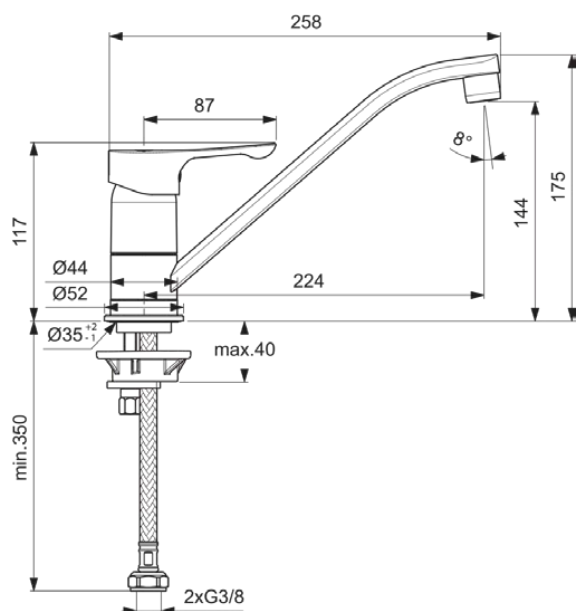

ALPHA

BC490AA

ALPHA | Bateria kuchenna 52x258x175 mm, 224 mm wysunięcie wylewki w chrom wykończeniu, 9 l/min (3 bar) | EasyFix, Technologia Click, EPD, SmartShine

Obraz i rysunek

Informacje ogólne

Rodzaj produktu:	Baterie kuchenne
Rodzaj produktu podrzędnego:	Bateria kuchenna
Marka:	Ideal Standard
Nazwa zestawu:	ALPHA
Projektant:	Ideal Standard
Kolor:	AA - Chrom
Efekt wykończenia powierzchni:	błyszczący
Wysokość (mm):	175
Szerokość (mm):	52
Długość / Wysunięcie (mm):	258
Metoda mocowania:	EasyFix
Waga netto (kg):	1.03
VVS:	705712504
Kod EAN:	3800861073178

Specyfikacja produktu

Ilość rozet:	1
Ilość uchwytów:	1
Technologia BlueStart:	Nie
Kod koloru:	AA
Opis koloru:	chrom
Technologia Cool Body:	Nie
Technologia Easy-Fix:	Tak
Położenie uchwytu:	Górny
Model niskociśnieniowy:	Nie
Materiał:	Metal
Jakość materiału:	Mosiądz
Max. przepływ przy 3 bar (l):	9

ALPHA

BC490AA

ALPHA | Bateria kuchenna 52x258x175 mm, 224 mm wysunięcie wylewki w chrom wykończeniu, 9 l/min (3 bar) | EasyFix, Technologia Click, EPD, SmartShine

Specyfikacja produktu

Max. natężenie przepływu przy 3 bar (l) dla wszystkich wylotów:	9
Max. przepływ przy 3 bar (l) dla wylewki:	9
Max. ciśnienie robocze (bar):	10
Min. ciśnienie robocze (bar):	0.5
Technologia PVD:	Nie
Montaż przedokienny:	Nie
Kształt rozety:	Okrągły
SmartShine:	Tak
Model wylewki:	Obrotowy
Rodzaj wylewki:	Rurkowe
Pokrywa powierzchni:	chromowany
Efekt wykończenia powierzchni:	błyszczący
Swivelling spout:	Yes
Wylot kranu:	Aerator
Widoczność wylotu kranowego:	Widoczny
Ogranicznik temperatury:	Tak
Rodzaj klamki:	Dźwignia
Rodzaj kontroli temperatury:	Obsługa ręczna
Oszczędność wody:	Tak
Z zaworem zwrotnym:	Nie
Z jednostką przetaczającą:	Nie
Z rozetą(-ami):	Tak
Z regulatorem przepływu:	Nie
Z uchwytem(em/ami):	Tak
Z wylotem:	Tak
Z wyciąganą wylewką:	Nie
Metoda mocowania:	EasyFix
Metoda montażu:	Otwór na baterię