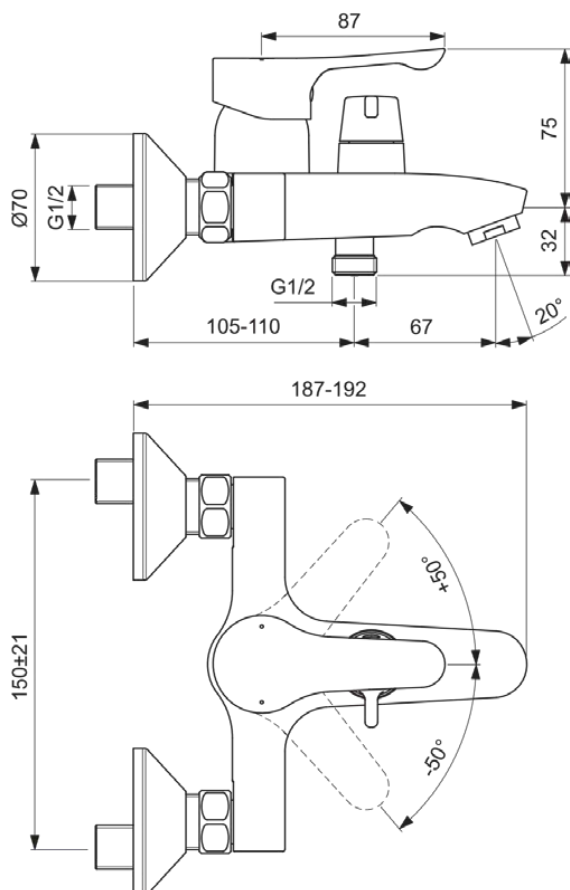

## BC489AA

ALPHA | Bateria wannowo-prysznicowa natynkowa 199x187x110 mm, 172 mm wysunięcie wylewki w chrom wykończeniu, 20.0 l/min (3 bar) | Technologia Click, EPD, SmartShine

### Informacje ogólne

Rodzaj produktu:	Baterie wannowe i prysznicowe
Rodzaj produktu podrzędnego:	Bateria wannowo-prysznicowa natynkowa
Marka:	Ideal Standard
Nazwa zestawu:	ALPHA
Projektant:	Ideal Standard
Kolor:	AA - Chrom
Efekt wykończenia powierzchni:	błyszczący
Wysokość (mm):	110
Szerokość (mm):	199
Długość / Wysunięcie (mm):	187 - 192
Metoda mocowania:	Złącze S
Waga netto (kg):	0.69
Kod EAN:	3800861073161