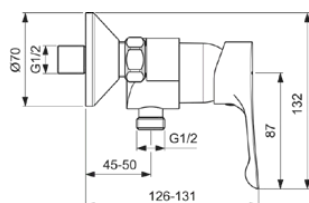

ALPHA

BC488AA

ALPHA | Bateria prysznicowa natynkowa 199x126x132 mm w chrom wykończeniu, 20 l/min (3 bar) | Technologia Click, EPD, SmartShine

Obraz i rysunek

Informacje ogólne

Rodzaj produktu:	Baterie prysznicowe
Rodzaj produktu podrzędnego:	Bateria prysznicowa natynkowa
Marka:	Ideal Standard
Nazwa zestawu:	ALPHA
Projektant:	Ideal Standard
Kolor:	AA - Chrom
Efekt wykończenia powierzchni:	błyszczący
Wysokość (mm):	132
Szerokość (mm):	199
Długość / Wysunięcie (mm):	126 - 131
Metoda mocowania:	Złącze S
Waga netto (kg):	1.16
Kod EAN:	3800861073154

Ilość rozet:	2
Ilość uchwytów:	1
Kod koloru:	AA
Opis koloru:	chrom
Technologia Cool Body:	Nie
Możliwość zamknięcia złąbek:	Nie
Wewnętrznie bezpieczny DVGW:	Tak
Czas sptukiwania regulowany:	Nie
Położenie uchwytu:	Przód
Materiał:	Metal
Jakość materiału:	Mosiądz
Max. przepływ przy 3 bar (l):	20
Max. natężenie przepływu przy 3 bar (l) dla wszystkich wylotów:	20
Max. przepływ przy 3 bar (l) dla wylewki:	20

ALPHA

BC488AA

ALPHA | Bateria prysznicowa natynkowa 199x126x132 mm w chrom wykończeniu, 20 l/min (3 bar) | Technologia Click, EPD, SmartShine

Specyfikacja produktu

Max. ciśnienie robocze (bar):	10
Min. ciśnienie robocze (bar):	0.5
Złączki S z redukcją hałasu:	Nie
Technologia PVD:	Nie
Kształt rozety:	Okrągły
Gwint połączenia węża prysznicowego:	G 1/2
SmartShine:	Tak
Pokrywa powierzchni:	chromowany
Efekt wykończenia powierzchni:	błyszczący
Ogranicznik temperatury:	Tak
Rodzaj klamki:	Dźwignia
Rodzaj kontroli temperatury:	Obsługa ręczna
Z szybkozłączkami S:	Tak
Z rozetą(-ami):	Tak
Z uchwytem(em/ami):	Tak
Zestaw z prysznicem ręcznym:	Nie
Z deszczownicą:	Nie
Z zestawem prysznicowym:	Nie
Metoda mocowania:	Złącze S
Metoda montażu:	Ściana