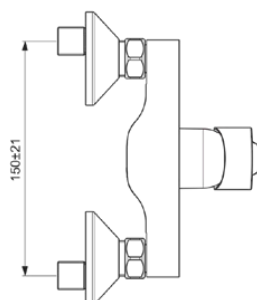

ALPHA

BC488AA

ALPHA | Bateria prysznicowa natynkowa 199x126x132 mm w chrom wykończeniu, 20 l/min (3 bar) | Technologia Click, EPD, SmartShine

Obraz i rysunek

Informacje ogólne

Rodzaj produktu:	Baterie prysznicowe
Rodzaj produktu podrzędnego:	Bateria prysznicowa natynkowa
Marka:	Ideal Standard
Nazwa zestawu:	ALPHA
Projektant:	Ideal Standard
Kolor:	AA - Chrom
Efekt wykończenia powierzchni:	błyszczący
Wysokość (mm):	132
Szerokość (mm):	199
Długość / Wysunięcie (mm):	126 - 131
Metoda mocowania:	Złącze S
Waga netto (kg):	1.16
Kod EAN:	3800861073154

Ilość rozet:	2
Ilość uchwytów:	1
Kod koloru:	AA
Opis koloru:	chrom
Technologia Cool Body:	Nie
Możliwość zamknięcia złąbek:	Nie
Wewnętrznie bezpieczny DVGW:	Tak
Czas sptukiwania regulowany:	Nie
Położenie uchwytu:	Przód
Materiał:	Metal
Jakość materiału:	Mosiądz
Max. przepływ przy 3 bar (l):	20
Max. natężenie przepływu przy 3 bar (l) dla wszystkich wylotów:	20
Max. przepływ przy 3 bar (l) dla wylewki:	20

ALPHA

BC488AA

ALPHA | Bateria prysznicowa natynkowa 199x126x132 mm w chrom wykończeniu, 20 l/min (3 bar) | Technologia Click, EPD, SmartShine

Specyfikacja produktu

Max. ciśnienie robocze (bar):	10
Min. ciśnienie robocze (bar):	0.5
Złączki S z redukcją hałasu:	Nie
Technologia PVD:	Nie
Kształt rozety:	Okrągły
Gwint połączenia węża prysznicowego:	G 1/2
SmartShine:	Tak
Pokrywa powierzchni:	chromowany
Efekt wykończenia powierzchni:	błyszczący
Ogranicznik temperatury:	Tak
Rodzaj klamki:	Dźwignia
Rodzaj kontroli temperatury:	Obsługa ręczna
Z szybkozłączkami S:	Tak
Z rozetą(-ami):	Tak
Z uchwytem(em/ami):	Tak
Zestaw z prysznicem ręcznym:	Nie
Z deszczownicą:	Nie
Z zestawem prysznicowym:	Nie
Metoda mocowania:	Złącze S
Metoda montażu:	Ściana