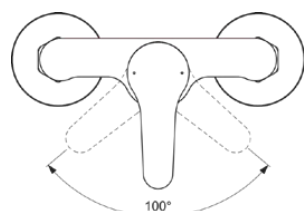

ALPHA

BC488AA

ALPHA | Bateria prysznicowa natynkowa 199x126x132 mm w chrom wykończeniu, 20 l/min (3 bar) | Technologia Click, EPD, SmartShine

Obraz i rysunek

Informacje ogólne

Rodzaj produktu:	Baterie prysznicowe
Rodzaj produktu podrzędnego:	Bateria prysznicowa natynkowa
Marka:	Ideal Standard
Nazwa zestawu:	ALPHA
Projektant:	Ideal Standard
Kolor:	AA - Chrom
Efekt wykończenia powierzchni:	błyszczący
Wysokość (mm):	132
Szerokość (mm):	199
Długość / Wysunięcie (mm):	126 - 131
Metoda mocowania:	Złącze S
Waga netto (kg):	1.16
Kod EAN:	3800861073154

Ilość rozet:	2
Ilość uchwytów:	1
Kod koloru:	AA
Opis koloru:	chrom
Technologia Cool Body:	Nie
Możliwość zamknięcia złąbek:	Nie
Wewnętrznie bezpieczny DVGW:	Tak
Czas sptukiwania regulowany:	Nie
Położenie uchwytu:	Przód
Materiał:	Metal
Jakość materiału:	Mosiądz
Max. przepływ przy 3 bar (l):	20
Max. natężenie przepływu przy 3 bar (l) dla wszystkich wylotów:	20
Max. przepływ przy 3 bar (l) dla wylewki:	20