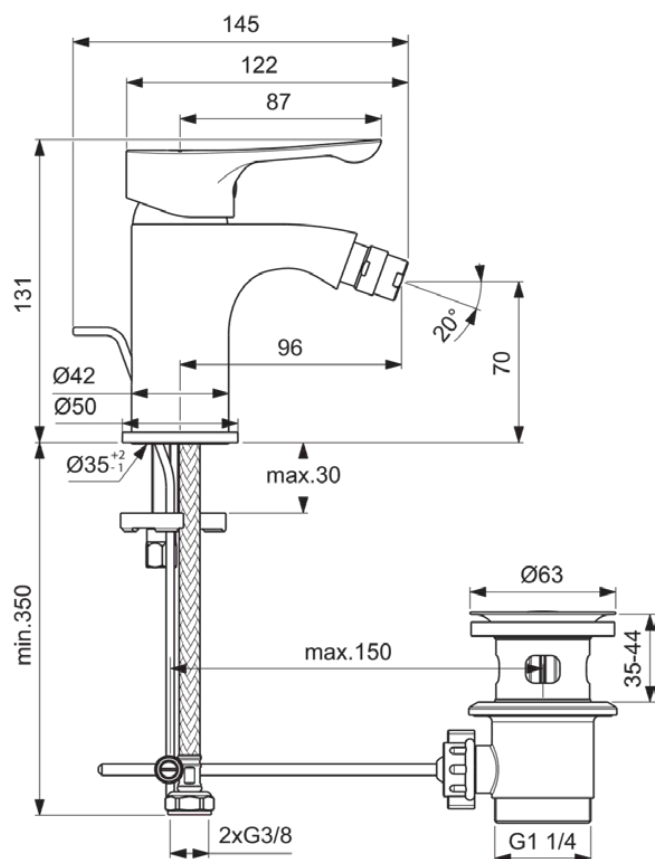

## BC487AA

ALPHA | Bateria bidetowa 50x145x131 mm, 96 mm wysunięcie wylewki w chrom wykończeniu, 3.8 l/min (3 bar), z odptywem | EasyFix, Regulowany wylot, Technologia Click, EPD, SmartShine

### Informacje ogólne

Rodzaj produktu:	Baterie bidetowe
Rodzaj produktu podrzędnego:	Bateria bidetowa
Marka:	Ideal Standard
Nazwa zestawu:	ALPHA
Projektant:	Ideal Standard
Kolor:	AA - Chrom
Efekt wykończenia powierzchni:	błyszczący
Wysokość (mm):	131
Szerokość (mm):	50
Długość / Wysunięcie (mm):	145
Metoda mocowania:	EasyFix
Waga netto (kg):	1.09
Kod EAN:	3800861073147

### Specyfikacja produktu

Ilość rozet:	1
Ilość uchwytów:	1
Gwint połączenia kulowego:	M18x1 / M16,5x5
Kod koloru:	AA
Opis koloru:	chrom
Położenie uchwytu:	Górny
Z uchwytem na tańcuszek:	Nie
Model niskociśnieniowy:	Nie
Materiał:	Metal
Materiał rozet(y):	Metal
Jakość materiału:	Mosiądz
Max. przepływ przy 3 bar (l):	3.8