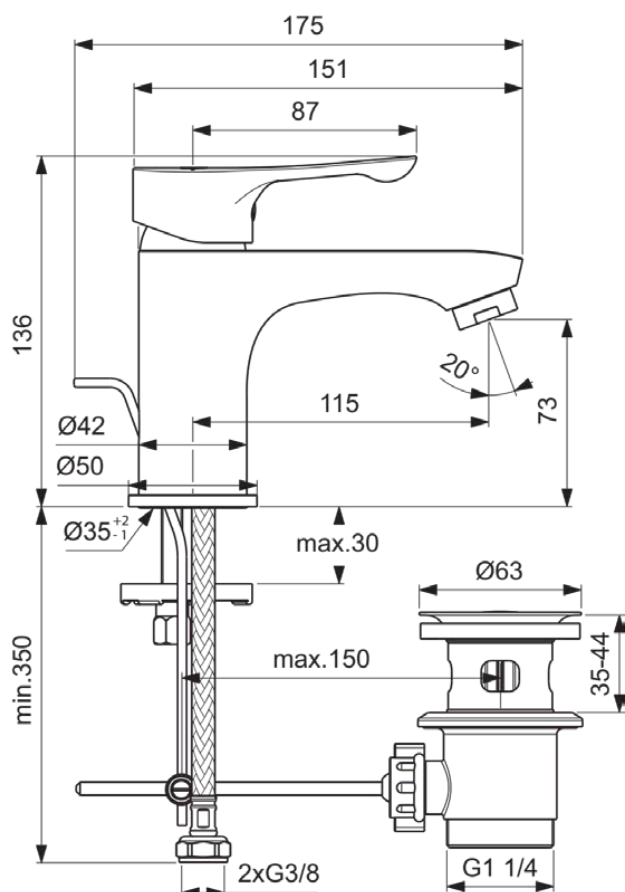

## BC486AA

ALPHA | Bateria umywalkowa 50x175x136 mm, 115 mm wysunięcie wylewki w chrom wykończeniu, 3.8 l/min (3 bar), z odptywem | EasyFix, Prostownik przepływu, Technologia Click, EPD, SmartShine

### Informacje ogólne

Rodzaj produktu:	Baterie umywalkowe
Rodzaj produktu podrzędnego:	Bateria umywalkowa
Marka:	Ideal Standard
Nazwa zestawu:	ALPHA
Projektant:	Ideal Standard
Kolor:	AA - Chrom
Efekt wykończenia powierzchni:	błyszczący
Wysokość (mm):	136
Szerokość (mm):	50
Długość / Wysunięcie (mm):	175
Metoda mocowania:	EasyFix
Waga netto (kg):	1.09
VVS:	702010524
Kod EAN:	3800861073130