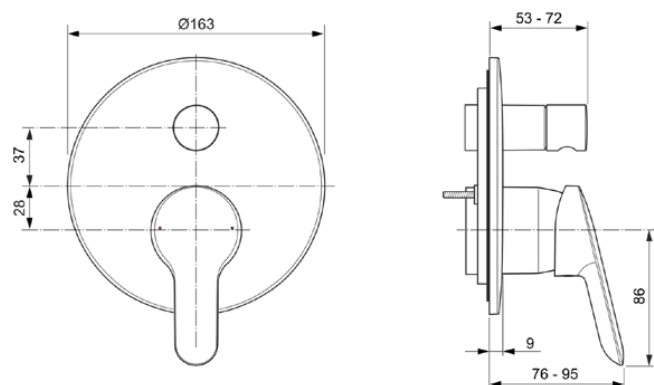

ALPHA

A7187AA

ALPHA | Bateria wannowo-prysznicowa podtynkowa 163x76x195.5 mm w chrom wykończeniu, Kit 1 required (A1300), 27.0 l/min (3 bar) | Technologia Click, SmartShine

Obraz i rysunek

Informacje ogólne

Rodzaj produktu:	Baterie wannowe i prysznicowe
Rodzaj produktu podrzędnego:	Bateria wannowo-prysznicowa podtynkowa
Marka:	Ideal Standard
Nazwa zestawu:	ALPHA
Projektant:	Ideal Standard
Colour:	AA - Chrom
Efekt wykończenia powierzchni:	błyszczący
Wysokość (mm):	195.5
Szerokość (mm):	163
Długość / Wysunięcie (mm):	76 - 95
Metoda mocowania:	Wymaga zestawu 1
Zalecany zestaw wbudowany:	A1300
Waga netto (kg):	0.47
Kod EAN:	4015413345385

Cechy

Technologia Click

SmartShine

Pobierać

[• Installation Guide](#)

[• Spare Parts List](#)

Specyfikacja produktu

Ilość rozet:	1
Ilość uchwytów:	1
Kod koloru:	AA
Opis koloru:	chrom
Technologia Cool Body:	Nie
Możliwość zamknięcia złączek:	Nie
Czas spłukiwania regulowany:	Nie
Położenie uchwytu:	Przód
Materiał:	Metal
Materiał rozet(y):	Plastik
Jakość materiału:	Mosiądz
Max. przepływ przy 3 bar (l):	27.0
Max. natężenie przepływu przy 3 bar (l) dla wszystkich wylotów:	27/20.5
Max. przepływ przy 3 bar (l) dla wylewki ręcznej:	27
Max. przepływ przy 3 bar (l) dla wylewki:	20.5
Max. ciśnienie robocze (bar):	10
Min. ciśnienie robocze (bar):	0.5
Złączki S z redukcją hałasu:	Nie
Technologia PVD:	Nie