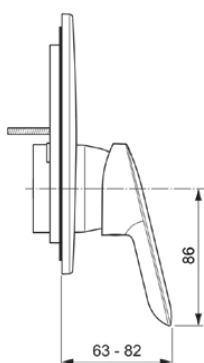

ALPHA

A7186AA

ALPHA | Bateria prysznicowa podtynkowa 163x63x163 mm w chrom wykończeniu, Kit 1 required (A1300), 20.5 l/min (3 bar) | Technologia Click, SmartShine

Obraz i rysunek

Informacje ogólne

Rodzaj produktu:	Baterie prysznicowe
Rodzaj produktu podrzędnego:	Bateria prysznicowa podtynkowa
Marka:	Ideal Standard
Nazwa zestawu:	ALPHA
Projektant:	Ideal Standard
Colour:	AA - Chrom
Efekt wykończenia powierzchni:	błyszczący
Wysokość (mm):	163
Szerokość (mm):	163
Długość / Wysunięcie (mm):	63 - 82
Metoda mocowania:	Wymaga zestawu 1
Zalecany zestaw wbudowany:	A1300
Waga netto (kg):	0.37
Kod EAN:	4015413345378

Cechy

Technologia Click

SmartShine

Pobierać

[• Installation Guide](#)

[• Spare Parts List](#)

Specyfikacja produktu

Ilość rozet:	1
Ilość uchwytów:	1
Kod koloru:	AA
Opis koloru:	chrom
Technologia Cool Body:	Nie
Możliwość zamknięcia złączek:	Nie
Czas sputkiwania regulowany:	Nie
Położenie uchwytu:	Przód
Materiał:	Metal
Materiał rozet(y):	Plastik
Jakość materiału:	Mosiądz
Max. przepływ przy 3 bar (l):	20.5
Max. natężenie przepływu przy 3 bar (l) dla wszystkich wylotów:	20.5
Max. przepływ przy 3 bar (l) dla wylewki:	20.5
Max. ciśnienie robocze (bar):	10
Min. ciśnienie robocze (bar):	0.5
Złączki S z redukcją hałasu:	Nie
Technologia PVD:	Nie
Kształt rozety:	Okrągły
SmartShine:	Tak