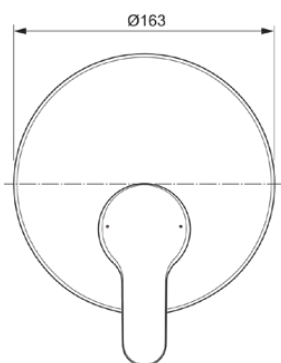

ALPHA

A7186AA

ALPHA | Bateria prysznicowa podtynkowa 163x63x163 mm w chrom wykończeniu, Kit 1 required (A1300), 20.5 l/min (3 bar) | Technologia Click, SmartShine

Obraz i rysunek

Informacje ogólne

Rodzaj produktu:	Baterie prysznicowe
Rodzaj produktu podrzędnego:	Bateria prysznicowa podtynkowa
Marka:	Ideal Standard
Nazwa zestawu:	ALPHA
Projektant:	Ideal Standard
Colour:	AA - Chrom
Efekt wykończenia powierzchni:	błyszczący
Wysokość (mm):	163
Szerokość (mm):	163
Długość / Wysunięcie (mm):	63 - 82
Metoda mocowania:	Wymaga zestawu 1
Zalecany zestaw wbudowany:	A1300
Waga netto (kg):	0.37
Kod EAN:	4015413345378

Cechy

Technologia Click

SmartShine

Pobierać

[• Installation Guide](#)

[• Spare Parts List](#)

Specyfikacja produktu

Ilość rozet:	1
Ilość uchwytów:	1
Kod koloru:	AA
Opis koloru:	chrom
Technologia Cool Body:	Nie
Możliwość zamknięcia złączek:	Nie
Czas sputkiwania regulowany:	Nie
Położenie uchwytu:	Przód
Materiał:	Metal
Materiał rozet(y):	Plastik
Jakość materiału:	Mosiądz
Max. przepływ przy 3 bar (l):	20.5
Max. natężenie przepływu przy 3 bar (l) dla wszystkich wylotów:	20.5
Max. przepływ przy 3 bar (l) dla wylewki:	20.5
Max. ciśnienie robocze (bar):	10
Min. ciśnienie robocze (bar):	0.5
Złączki S z redukcją hałasu:	Nie
Technologia PVD:	Nie
Kształt rozety:	Okrągły
SmartShine:	Tak