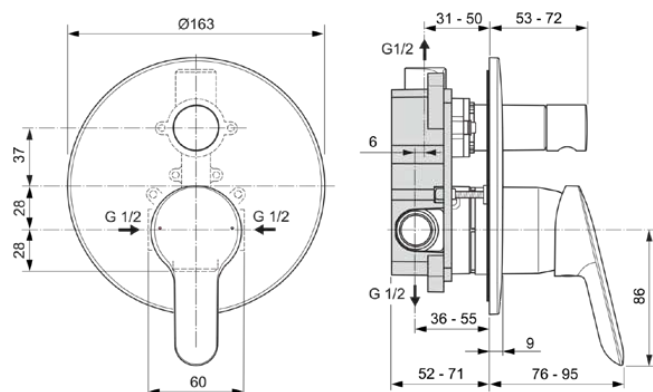

ALPHA

A7185AA

ALPHA | Bateria wannowo-prysznicowa podtynkowa 163x76x195.5 mm w chrom wykończeniu, Kit 1 included, 27.0 l/min (3 bar) | Technologia Click, EPD, SmartShine

Obraz i rysunek

Informacje ogólne

Rodzaj produktu:	Baterie wannowe i prysznicowe
Rodzaj produktu podrzędnego:	Bateria wannowo-prysznicowa podtynkowa
Marka:	Ideal Standard
Nazwa zestawu:	ALPHA
Projektant:	Ideal Standard
Kolor:	AA - Chrom
Efekt wykończenia powierzchni:	błyszczący
Wysokość (mm):	195.5
Szerokość (mm):	163
Długość / Wysunięcie (mm):	76 - 95
Metoda mocowania:	Zawiera zestaw 1
Waga netto (kg):	1.50
Kod EAN:	4015413345361

Ilość rozet:	1
Ilość uchwytów:	1
Kod koloru:	AA
Opis koloru:	chrom
Technologia Cool Body:	Nie
Możliwość zamknięcia złączek:	Nie
Czas sptukiwania regulowany:	Nie
Położenie uchwytu:	Przód
Materiał:	Metal
Materiał rozet(y):	Plastik
Jakość materiału:	Mosiądz
Max. przepływ przy 3 bar (l):	27.0
Max. natężenie przepływu przy 3 bar (l) dla wszystkich wylotów:	27/20.5
Max. przepływ przy 3 bar (l) dla wylewki ręcznej:	27
Max. przepływ przy 3 bar (l) dla wylewki:	20.5
Max. ciśnienie robocze (bar):	10

ALPHA

A7185AA

ALPHA | Bateria wannowo-prysznicowa podtynkowa 163x76x195.5 mm w chrom wykończeniu, Kit 1 included, 27.0 l/min (3 bar) | Technologia Click, EPD, SmartShine

Specyfikacja produktu

Min. ciśnienie robocze (bar):	0.5
Złączki S z redukcją hałasu:	Nie
Technologia PVD:	Nie
Kształt rozety:	Okrągły
SmartShine:	Tak
Pokrywa powierzchni:	chromowany
Efekt wykończenia powierzchni:	btyszczący
Ogranicznik temperatury:	Tak
Rodzaj klamki:	Dźwignia
Rodzaj kontroli temperatury:	Obsługa ręczna
Z szybkozłączkami S:	Nie
Z jednostką przetaczającą:	Tak
Z rozetą(-ami):	Tak
Z uchwyt(em/ami):	Tak
Zestaw z prysznicem ręcznym:	Nie
Z deszczownicą:	Nie
Z uszczelką filcową:	Nie
Z zestawem prysznicowym:	Nie
Metoda mocowania:	Zawiera zestaw 1
Metoda montażu:	Ścienny / do zabudowy