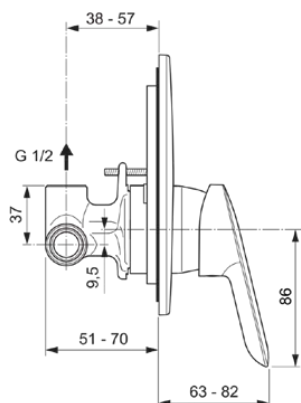

ALPHA

A7184AA

ALPHA | Bateria prysznicowa podtynkowa 163x63x195 mm w chrom wykończeniu, Kit 1 included, 29 l/min (3 bar) | Technologia Click, EPD, SmartShine

Obraz i rysunek

Informacje ogólne

Rodzaj produktu:	Baterie prysznicowe
Rodzaj produktu podrzędnego:	Bateria prysznicowa podtynkowa
Marka:	Ideal Standard
Nazwa zestawu:	ALPHA
Projektant:	Ideal Standard
Kolor:	AA - Chrom
Efekt wykończenia powierzchni:	błyszczący
Wysokość (mm):	195
Szerokość (mm):	163
Długość / Wysunięcie (mm):	63 - 82
Metoda mocowania:	Zawiera zestaw 1
Waga netto (kg):	0.90
Kod EAN:	4015413345354

Ilość rozet:	1
Ilość uchwytów:	1
Kod koloru:	AA
Opis koloru:	chrom
Technologia Cool Body:	Nie
Możliwość zamknięcia złączek:	Nie
Czas spłukiwania regulowany:	Nie
Położenie uchwytu:	Przód
Materiał:	Metal
Materiał rozet(y):	Plastik
Jakość materiału:	Mosiądz
Max. przepływ przy 3 bar (l):	29
Max. natężenie przepływu przy 3 bar (l) dla wszystkich wylotów:	29
Max. przepływ przy 3 bar (l) dla wylewki:	29
Max. ciśnienie robocze (bar):	10
Min. ciśnienie robocze (bar):	0.5
Złączki S z redukcją hałasu:	Nie