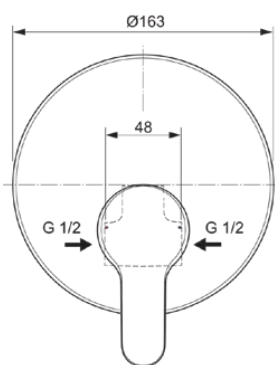

ALPHA

A7184AA

ALPHA | Bateria prysznicowa podtynkowa 163x63x195 mm w chrom wykończeniu, Kit 1 included, 29 l/min (3 bar) | Technologia Click, EPD, SmartShine

Obraz i rysunek

Informacje ogólne

Rodzaj produktu:	Baterie prysznicowe
Rodzaj produktu podrzędnego:	Bateria prysznicowa podtynkowa
Marka:	Ideal Standard
Nazwa zestawu:	ALPHA
Projektant:	Ideal Standard
Kolor:	AA - Chrom
Efekt wykończenia powierzchni:	błyszczący
Wysokość (mm):	195
Szerokość (mm):	163
Długość / Wysunięcie (mm):	63 - 82
Metoda mocowania:	Zawiera zestaw 1
Waga netto (kg):	0.90
Kod EAN:	4015413345354

Cechy

Technologia Click

EPD

SmartShine

• [EPD](#)

• [Installation Guide](#)

• [Spare Parts List](#)

Specyfikacja produktu

Ilość rozet:	1
Ilość uchwytów:	1
Kod koloru:	AA
Opis koloru:	chrom
Technologia Cool Body:	Nie
Możliwość zamknięcia złączek:	Nie
Czas spłukiwania regulowany:	Nie
Położenie uchwytu:	Przód
Materiał:	Metal
Materiał rozet(y):	Plastik
Jakość materiału:	Mosiądz
Max. przepływ przy 3 bar (l):	29
Max. natężenie przepływu przy 3 bar (l) dla wszystkich wylotów:	29
Max. przepływ przy 3 bar (l) dla wylewki:	29
Max. ciśnienie robocze (bar):	10
Min. ciśnienie robocze (bar):	0.5
Złączki S z redukcją hałasu:	Nie