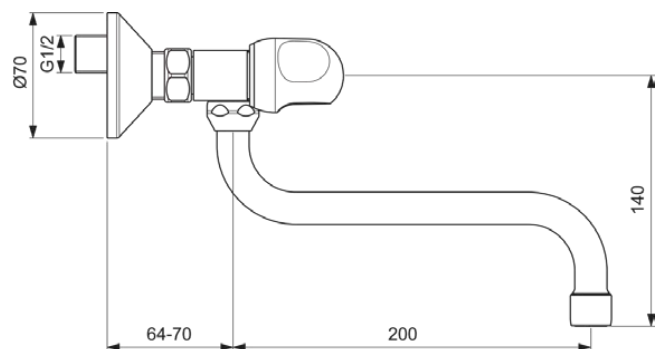

ALPHA NEW

B2042AA

ALPHA NEW | Bateria kuchenna ścienna 276x175 mm, 264 mm wysunięcie wylewki w chrom wykończeniu, 25.8 l/min (3 bar) | Ukryty napowietrzacz, SmartShine

Obraz i rysunek

Informacje ogólne

Rodzaj produktu:	Baterie kuchenne
Rodzaj produktu podrzędnego:	Bateria kuchenna ścienna
Marka:	Ideal Standard
Nazwa zestawu:	ALPHA NEW
Projektant:	Ideal Standard
Kolor:	AA - Chrom
Efekt wykończenia powierzchni:	błyszczący
Wysokość (mm):	175
Długość / Wysunięcie (mm):	276 - 282
Metoda mocowania:	Złącze S
Waga netto (kg):	1.30
Kod EAN:	3800019229983

Cechy

Ukryty napowietrzacz

SmartShine

• EPD

• Declaration of Conformity

• Spare Parts List

Standard produktu i certyfikaty

Norma: EN 248 | DIN 4109 | EN 817

Specyfikacja produktu

Ilość rozet:	2
Ilość uchwytów:	2
Technologia BlueStart:	Nie
Kod koloru:	AA
Opis koloru:	chrom
Technologia Cool Body:	Nie
Możliwość zamknięcia złączy:	Nie
Technologia Easy-Fix:	Nie
Zastosowanie uchwytu:	Kontrola głośności
Położenie uchwytu:	Boczny
Model niskociśnieniowy:	Nie
Materiał:	Metal
Materiał uchwytu:	Plastik
Jakość materiału:	Mosiądz
Max. przepływ przy 3 bar (l):	25.8
Max. natężenie przepływu przy 3 bar (l) dla wszystkich wylotów:	25.8
Max. przepływ przy 3 bar (l) dla wylewki:	25.8