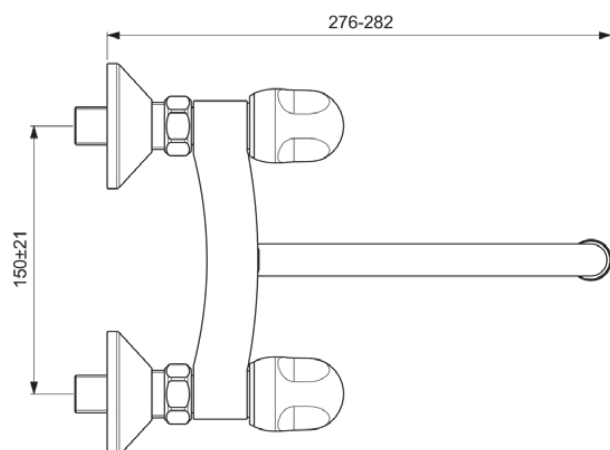

ALPHA NEW

B2042AA

ALPHA NEW | Bateria kuchenna ścienna 276x175 mm, 264 mm wysunięcie wylewki w chrom wykończeniu, 25.8 l/min (3 bar) | Ukryty napowietrzacz, SmartShine

Obraz i rysunek

Informacje ogólne

Rodzaj produktu:	Baterie kuchenne
Rodzaj produktu podrzędnego:	Bateria kuchenna ścienna
Marka:	Ideal Standard
Nazwa zestawu:	ALPHA NEW
Projektant:	Ideal Standard
Kolor:	AA - Chrom
Efekt wykończenia powierzchni:	błyszczący
Wysokość (mm):	175
Długość / Wysunięcie (mm):	276 - 282
Metoda mocowania:	Złącze S
Waga netto (kg):	1.30
Kod EAN:	3800019229983

Cechy

Ukryty napowietrzacz

SmartShine

• EPD

• Declaration of Conformity

• Spare Parts List

Standard produktu i certyfikaty

Norma: EN 248 | DIN 4109 | EN 817

Specyfikacja produktu

Ilość rozet:	2
Ilość uchwytów:	2
Technologia BlueStart:	Nie
Kod koloru:	AA
Opis koloru:	chrom
Technologia Cool Body:	Nie
Możliwość zamknięcia złączy:	Nie
Technologia Easy-Fix:	Nie
Zastosowanie uchwytu:	Kontrola głośności
Położenie uchwytu:	Boczny
Model niskociśnieniowy:	Nie
Materiał:	Metal
Materiał uchwytu:	Plastik
Jakość materiału:	Mosiądz
Max. przepływ przy 3 bar (l):	25.8
Max. natężenie przepływu przy 3 bar (l) dla wszystkich wylotów:	25.8
Max. przepływ przy 3 bar (l) dla wylewki:	25.8