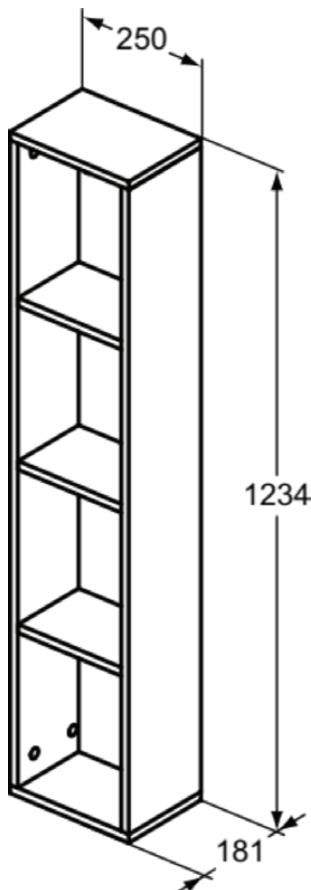

## T4308Y2

ADAPTO / STRADA II | Szafka 250x181x1234 mm w antracytowy mat wykończeniu | Zmontowane, Drewno pozyskiwane w sposób zrównoważony

### Informacje ogólne

Rodzaj produktu:	Meble
Rodzaj produktu podrzędnego:	Szafka
Marka:	Ideal Standard
Nazwa zestawu:	ADAPTO / STRADA II
Kolor:	Y2 - Antracytowy Mat
Efekt wykończenia powierzchni:	matowy
Wysokość (mm):	1234
Szerokość (mm):	250
Długość / Wysunięcie (mm):	181
Metoda mocowania:	Zestaw montażowy
Waga netto (kg):	15.00
Kod EAN:	8014140459569