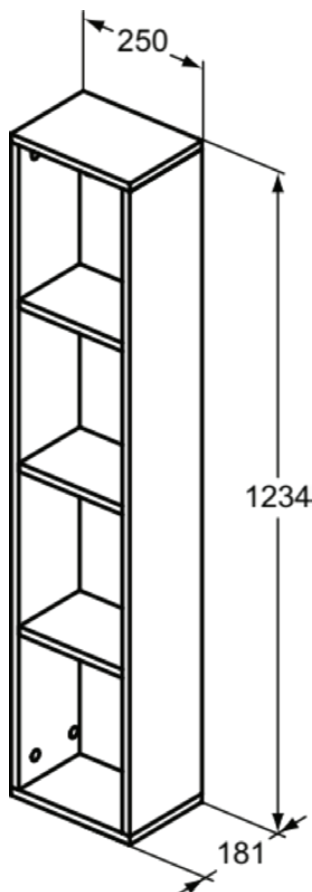

ADAPTO / STRADA II

T4308WG

ADAPTO / STRADA II | Szafka 250x181x1234 mm w połysk biały wykończeniu | Zmontowane, Drewno pozyskiwane w sposób zrównoważony

Obraz i rysunek

Informacje ogólne

Rodzaj produktu:	Meble
Rodzaj produktu podrzędnego:	Szafka
Marka:	Ideal Standard
Nazwa zestawu:	ADAPTO / STRADA II
Kolor:	WG - Połysk Biały
Efekt wykończenia powierzchni:	błyszczący
Wysokość (mm):	1234
Szerokość (mm):	250
Długość / Wysunięcie (mm):	181
Metoda mocowania:	Zestaw montażowy
Waga netto (kg):	15.00
Kod EAN:	8014140459408

Cechy

Zmontowane

Drewno pozyskiwane w sposób zrównoważony

[• Installation Guide](#)

[• Spare Parts List](#)

Specyfikacja produktu

Kod koloru:	WG
Opis koloru:	połysk biały
Model narożny:	Nie
Nogi regulowane:	Nie
Jakość materiału (półka):	Warstwowe drewno
Liczba drzwi (łącznie):	0
Liczba drzwi, otwieranych lewostronnie:	0
Liczba drzwi, otwieranych prawostronnie:	0
Liczba otwartych komór:	4
Liczba półek:	3
Technologia PVD:	Nie
Odwracalny:	Nie
Drzwi dwustronne:	Nie
Efekt wykończenia powierzchni:	błyszczący
Drewno pozyskiwane w sposób zrównoważony:	Tak
Rodzaj modelu:	Półwysoki
Sekcja z wycięciem:	Nie
Z oświetleniem wewnętrznym:	Nie
Z nogami:	Nie
Z gniazdem wtykowym:	Nie
Z blatem:	Tak

ADAPTO / STRADA II

T4308WG

ADAPTO / STRADA II | Szafka 250x181x1234 mm w połysk biały wykończeniu | Zmontowane,
Drewno pozyskiwane w sposób zrównoważony

Materiał mocujący w zestawie:	Tak
Metoda mocowania:	Zestaw montażowy
Metoda montażu:	Ściana