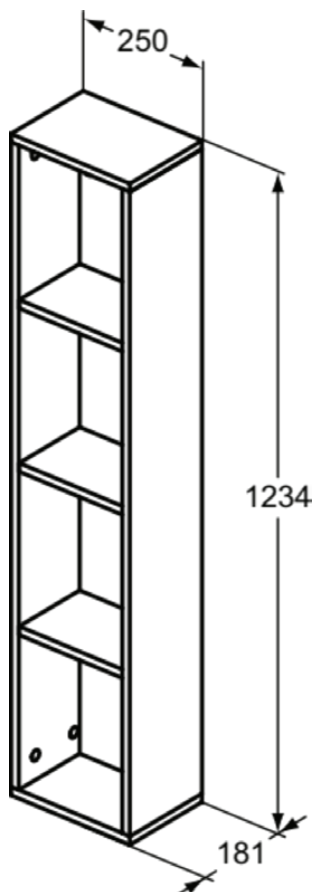

ADAPTO / STRADA II

T4308PB

ADAPTO / STRADA II | Szafka 250x181x1234 mm w złoty dąb wykończeniu | Zmontowane

Obraz i rysunek

Informacje ogólne

Rodzaj produktu:	Meble
Rodzaj produktu podrzędnego:	Szafka
Marka:	Ideal Standard
Nazwa zestawu:	ADAPTO / STRADA II
Kolor:	PB - Złoty Dąb
Efekt wykończenia powierzchni:	matowy
Wysokość (mm):	1234
Szerokość (mm):	250
Długość / Wysunięcie (mm):	181
Metoda mocowania:	Zestaw montażowy
Waga netto (kg):	15.00
Kod EAN:	8014140459392

Cechy

Zmontowane

[• Installation Guide](#)

[• Spare Parts List](#)

Specyfikacja produktu

Kod koloru:	PB
Opis koloru:	złoty dąb
Model narożny:	Nie
Nogi regulowane:	Nie
Jakość materiału (półka):	Warstwowe drewno
Liczba drzwi (łącznie):	0
Liczba drzwi, otwieranych lewostronnie:	0
Liczba drzwi, otwieranych prawostronnie:	0
Liczba otwartych komór:	4
Liczba półek:	3
Technologia PVD:	Nie
Odwracalny:	Nie
Drzwi dwustronne:	Nie
Efekt wykończenia powierzchni:	matowy
Rodzaj modelu:	Półwysoki
Sekcja z wycięciem:	Nie
Z oświetleniem wewnętrznym:	Nie
Z nogami:	Nie
Z gniazdem wtykowym:	Nie
Z blatem:	Tak
Materiał mocujący w zestawie:	Tak
Metoda mocowania:	Zestaw montażowy

ADAPTO / STRADA II

T4308PB

ADAPTO / STRADA II | Szafka 250x181x1234 mm w złoty dąb wykończeniu | Zmontowane

Metoda montażu:

Ściana

Twój lokalny kontakt:

België • Belgique

Ideal Standard Produktions-GmbH
Corporate Village - Frame 21 Building
Da Vincilaan 2
B-1935 Zaventem
☎ +32 2 325 66 00
✉ +32 2 325 66 01
www.idealstandard.be