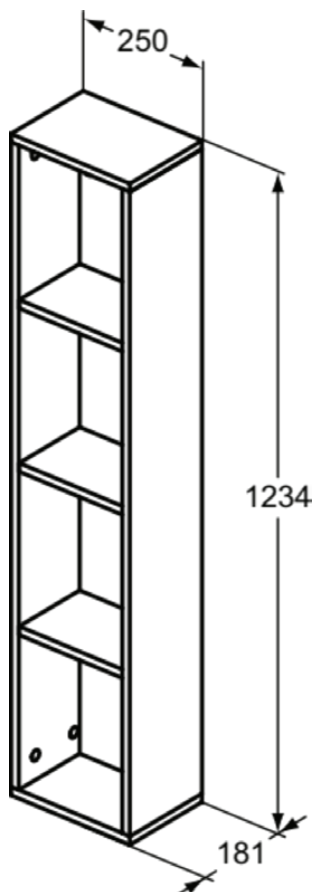

ADAPTO / STRADA II

T4308PA

ADAPTO / STRADA II | Szafka 250x181x1234 mm w ciemny orzech wykończeniu | Zmontowane

Obraz i rysunek

Informacje ogólne

Rodzaj produktu:	Meble
Rodzaj produktu podrzędnego:	Szafka
Marka:	Ideal Standard
Nazwa zestawu:	ADAPTO / STRADA II
Kolor:	PA - Ciemny Orzech
Efekt wykończenia powierzchni:	matowy
Wysokość (mm):	1234
Szerokość (mm):	250
Długość / Wysunięcie (mm):	181
Metoda mocowania:	Zestaw montażowy
Waga netto (kg):	15.00
Kod EAN:	8014140459385

Cechy

Zmontowane

[• Installation Guide](#)

[• Spare Parts List](#)

Specyfikacja produktu

Kod koloru:	PA
Opis koloru:	ciemny orzech
Model narożny:	Nie
Nogi regulowane:	Nie
Jakość materiału (półka):	Warstwowe drewno
Liczba drzwi (łącznie):	0
Liczba drzwi, otwieranych lewostronnie:	0
Liczba drzwi, otwieranych prawostronnie:	0
Liczba otwartych komór:	4
Liczba półek:	3
Technologia PVD:	Nie
Odwracalny:	Nie
Drzwi dwustronne:	Nie
Efekt wykończenia powierzchni:	matowy
Rodzaj modelu:	Półwysoki
Sekcja z wycięciem:	Nie
Z oświetleniem wewnętrznym:	Nie
Z nogami:	Nie
Z gniazdem wtykowym:	Nie
Z blatem:	Tak
Materiał mocujący w zestawie:	Tak
Metoda mocowania:	Zestaw montażowy

ADAPTO / STRADA II

T4308PA

ADAPTO / STRADA II | Szafka 250x181x1234 mm w ciemny orzech wykończeniu |
Zmontowane

Metoda montażu:

Ściana

Twój lokalny kontakt:

België • Belgique

Ideal Standard Produktions-GmbH
Corporate Village - Frame 21 Building
Da Vincilaan 2
B-1935 Zaventem
☎ +32 2 325 66 00
✉ +32 2 325 66 01
www.idealstandard.be