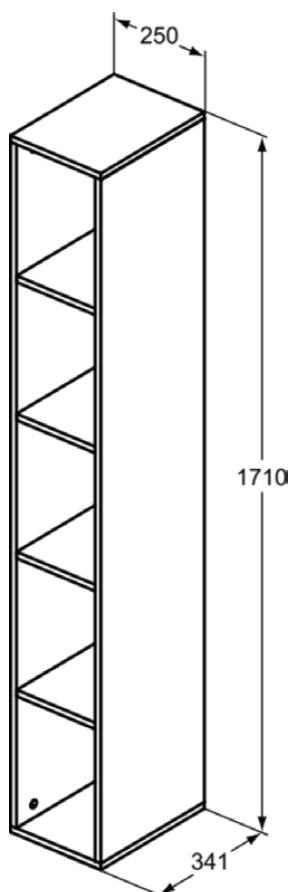

ADAPTO / STRADA II

T4307Y2

ADAPTO / STRADA II | Szafka 250x341x1710 mm w antracytowy mat wykończeniu | Zmontowane, Drewno pozyskiwane w sposób zrównoważony

Obraz i rysunek

Informacje ogólne

Rodzaj produktu:	Meble
Rodzaj produktu podrzędnego:	Szafka
Marka:	Ideal Standard
Nazwa zestawu:	ADAPTO / STRADA II
Kolor:	Y2 - Antracytowy Mat
Efekt wykończenia powierzchni:	matowy
Wysokość (mm):	1710
Szerokość (mm):	250
Długość / Wysunięcie (mm):	341
Metoda mocowania:	Zestaw montażowy
Waga netto (kg):	26.00
Kod EAN:	8014140459552

Cechy

Zmontowane

Drewno pozyskiwane w sposób zrównoważony

[• Installation Guide](#)

[• Spare Parts List](#)

Specyfikacja produktu

Amount of wood shelves:	4
Kod koloru:	Y2
Opis koloru:	antracytowy mat
Model narożny:	Nie
Nogi regulowane:	Nie
Jakość materiału (półka):	Warstwowe drewno
Liczba drzwi (łącznie):	0
Liczba drzwi, otwieranych lewostronnie:	0
Liczba drzwi, otwieranych prawostronnie:	0
Liczba otwartych komór:	5
Liczba półek:	4
Technologia PVD:	Nie
Odwracalny:	Nie
Drzwi dwustronne:	Nie
Efekt wykończenia powierzchni:	matowy
Drewno pozyskiwane w sposób zrównoważony:	Tak
Rodzaj modelu:	Wysoki
Sekcja z wycięciem:	Nie
Z oświetleniem wewnętrznym:	Nie
Z nogami:	Nie
Z lustrem:	Nie

ADAPTO / STRADA II

T4307Y2

ADAPTO / STRADA II | Szafka 250x341x1710 mm w antracytowy mat wykończeniu |
Zmontowane, Drewno pozyskiwane w sposób zrównoważony

Specyfikacja produktu

Z gniazdem wtykowym:	Nie
Z przelącznikiem:	Nie
Z oświetleniem ściennym:	Nie
Z blatem:	Tak
Materiał mocujący w zestawie:	Tak
Metoda mocowania:	Zestaw montażowy
Metoda montażu:	Ściana