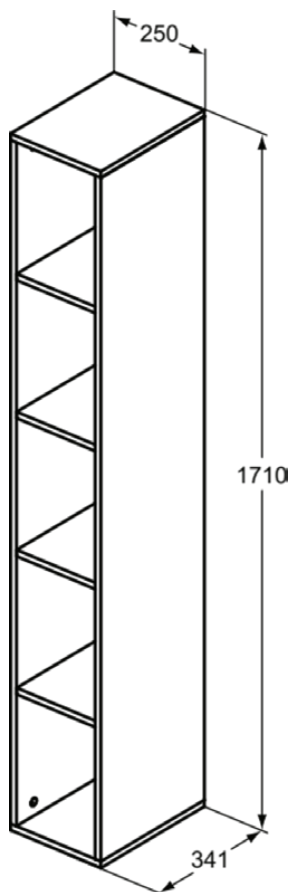

ADAPTO / STRADA II

T4307PB

ADAPTO / STRADA II | Szafka 250x341x1710 mm w złoty dąb wykończeniu | Zmontowane

Obraz i rysunek

Informacje ogólne

Rodzaj produktu:	Meble
Rodzaj produktu podrzędnego:	Szafka
Marka:	Ideal Standard
Nazwa zestawu:	ADAPTO / STRADA II
Kolor:	PB - Złoty Dąb
Efekt wykończenia powierzchni:	matowy
Wysokość (mm):	1710
Szerokość (mm):	250
Długość / Wysunięcie (mm):	341
Metoda mocowania:	Zestaw montażowy
Waga netto (kg):	26.00
Kod EAN:	8014140459354

Cechy

Zmontowane

[• Installation Guide](#)

[• Spare Parts List](#)

Specyfikacja produktu

Amount of wood shelves:	4
Kod koloru:	PB
Opis koloru:	złoty dąb
Model narożny:	Nie
Nogi regulowane:	Nie
Jakość materiału (półka):	Warstwowe drewno
Liczba drzwi (łącznie):	0
Liczba drzwi, otwieranych lewostronnie:	0
Liczba drzwi, otwieranych prawostronnie:	0
Liczba otwartych komór:	5
Liczba półek:	4
Technologia PVD:	Nie
Odwracalny:	Nie
Drzwi dwustronne:	Nie
Efekt wykończenia powierzchni:	matowy
Rodzaj modelu:	Wysoki
Sekcja z wycięciem:	Nie
Z oświetleniem wewnętrznym:	Nie
Z nogami:	Nie
Z lustrem:	Nie
Z gniazdem wtykowym:	Nie
Z przetłaczniakiem:	Nie

ADAPTO / STRADA II

T4307PB

ADAPTO / STRADA II | Szafka 250x341x1710 mm w złoty dąb wykończeniu | Zmontowane

Specyfikacja produktu

Z oświetleniem ściennym:	Nie
Z blatem:	Tak
Materiał mocujący w zestawie:	Tak
Metoda mocowania:	Zestaw montażowy
Metoda montażu:	Ściana