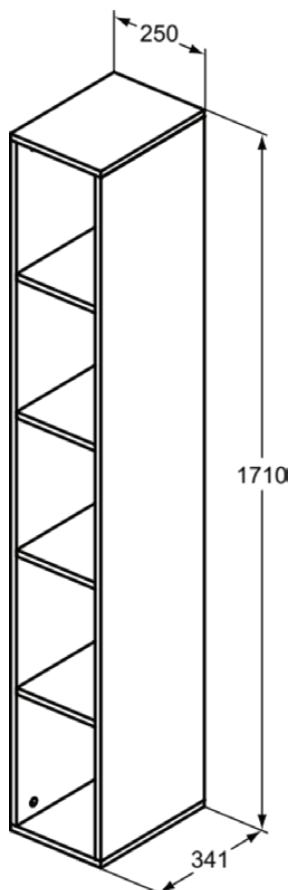

## T4307PA

ADAPTO / STRADA II | Szafka 250x341x1710 mm w ciemny orzech wykończeniu | Zmontowane

### Obraz i rysunek

### Informacje ogólne

Rodzaj produktu:	Meble
Rodzaj produktu podrzędnego:	Szafka
Marka:	Ideal Standard
Nazwa zestawu:	ADAPTO / STRADA II
Kolor:	PA - Ciemny Orzech
Efekt wykończenia powierzchni:	matowy
Wysokość (mm):	1710
Szerokość (mm):	250
Długość / Wysunięcie (mm):	341
Metoda mocowania:	Zestaw montażowy
Waga netto (kg):	26.00
Kod EAN:	8014140459347

### Specyfikacja produktu

Amount of wood shelves:	4
Kod koloru:	PA
Opis koloru:	ciemny orzech
Model narożny:	Nie
Nogi regulowane:	Nie
Jakość materiału (półka):	Warstwowe drewno
Liczba drzwi (łącznie):	0
Liczba drzwi, otwieranych lewostronnie:	0
Liczba drzwi, otwieranych prawostronnie:	0
Liczba otwartych komór:	5
Liczba półek:	4
Technologia PVD:	Nie
Odwracalny:	Nie
Drzwi dwustronne:	Nie
Efekt wykończenia powierzchni:	matowy
Rodzaj modelu:	Wysoki
Sekcja z wycięciem:	Nie
Z oświetleniem wewnętrznym:	Nie
Z nogami:	Nie
Z lustrem:	Nie
Z gniazdem wtykowym:	Nie
Z przetącznikiem:	Nie