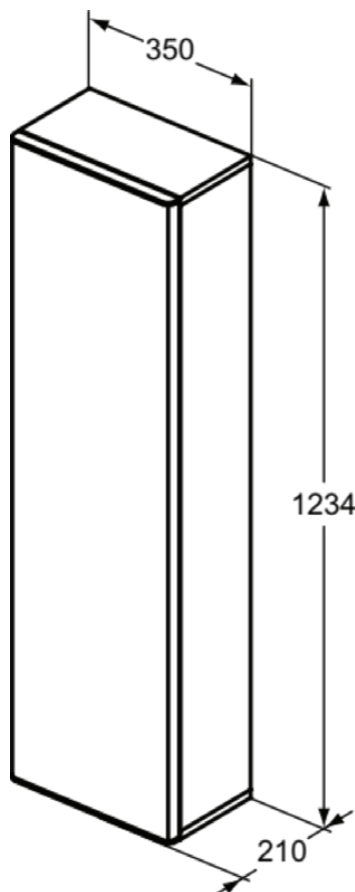

## T4306PB

ADAPTO / STRADA II | Szafka 350x210x1234 mm w złoty dąb wykończeniu, 1 drzwi | Ciche zamknięcie, Zmontowane

### Obraz i rysunek

### Informacje ogólne

Rodzaj produktu:	Meble
Rodzaj produktu podrzędnego:	Szafka
Marka:	Ideal Standard
Nazwa zestawu:	ADAPTO / STRADA II
Kolor:	PB - Złoty Dąb
Efekt wykończenia powierzchni:	matowy
Wysokość (mm):	1234
Szerokość (mm):	350
Długość / Wysunięcie (mm):	210
Metoda mocowania:	Zestaw montażowy
Waga netto (kg):	22.00
Kod EAN:	8014140459316