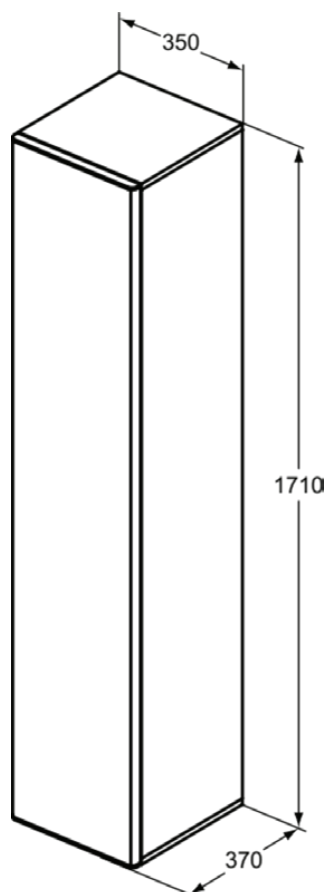

## T4305Y2

ADAPTO / STRADA II | Szafka 350x370x1710 mm w antracytowy mat wykończeniu, 1 drzwi | Ciche zamknięcie, Zmontowane, Drewno pozyskiwane w sposób zrównoważony

### Obraz i rysunek

### Informacje ogólne

Rodzaj produktu:	Meble
Rodzaj produktu podrzędnego:	Szafka
Marka:	Ideal Standard
Nazwa zestawu:	ADAPTO / STRADA II
Kolor:	Y2 - Antracytowy Mat
Efekt wykończenia powierzchni:	matowy
Wysokość (mm):	1710
Szerokość (mm):	350
Długość / Wysunięcie (mm):	370
Metoda mocowania:	Zestaw montażowy
Waga netto (kg):	41.00
Kod EAN:	8014140459538