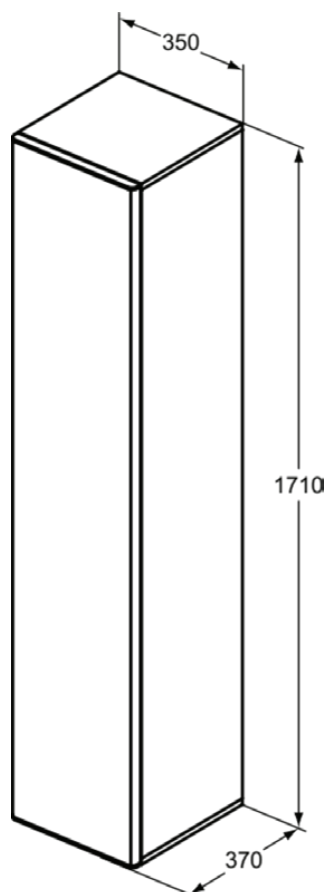

ADAPTO / STRADA II

T4305WG

ADAPTO / STRADA II | Szafka 350x370x1710 mm w połysk biały wykończeniu, 1 drzwi | Ciche zamknięcie, Zmontowane, Drewno pozyskiwane w sposób zrównoważony

Obraz i rysunek

Informacje ogólne

Rodzaj produktu:	Meble
Rodzaj produktu podrzędnego:	Szafka
Marka:	Ideal Standard
Nazwa zestawu:	ADAPTO / STRADA II
Kolor:	WG - Połysk Biały
Efekt wykończenia powierzchni:	błyszczący
Wysokość (mm):	1710
Szerokość (mm):	350
Długość / Wysunięcie (mm):	370
Metoda mocowania:	Zestaw montażowy
Waga netto (kg):	41.00
Kod EAN:	8014140459286

Cechy

Ciche zamknięcie

Zmontowane

Drewno pozyskiwane w sposób zrównoważony

[• Installation Guide](#)

[• Spare Parts List](#)

Specyfikacja produktu

Amount of wood shelves:	4
Mechanizm zamykania:	Ciche zamykanie
Kod koloru:	WG
Opis koloru:	połysk biały
Model narożny:	Nie
Nogi regulowane:	Nie
Jakość materiału (półka):	Warstwowe drewno
Liczba drzwi (łącznie):	1
Liczba drzwi, otwieranych lewostronnie:	1
Liczba drzwi, otwieranych prawostronnie:	1
Liczba otwartych komór:	0
Liczba półek:	4
Technologia PVD:	Nie
Odwracalny:	Tak
Drzwi dwustronne:	Tak
Efekt wykończenia powierzchni:	błyszczący
Drewno pozyskiwane w sposób zrównoważony:	Tak
Rodzaj modelu:	Wysoki

ADAPTO / STRADA II

T4305WG

ADAPTO / STRADA II | Szafka 350x370x1710 mm w połysk biały wykończeniu, 1 drzwi | Ciche zamknięcie, Zmontowane, Drewno pozyskiwane w sposób zrównoważony

Specyfikacja produktu

Sekcja z wycięciem:	Nie
Z uchwytem(em/ami):	Nie
Z oświetleniem wewnętrznym:	Nie
Z nogami:	Nie
Z lustrem:	Nie
Z gniazdem wtykowym:	Nie
Z przełącznikiem:	Nie
Z uchwytem na ręcznik:	Nie
Z oświetleniem ściennym:	Nie
Z koszem do prania:	Nie
Z blatem:	Tak
Materiał mocujący w zestawie:	Tak
Metoda mocowania:	Zestaw montażowy
Metoda montażu:	Ściana