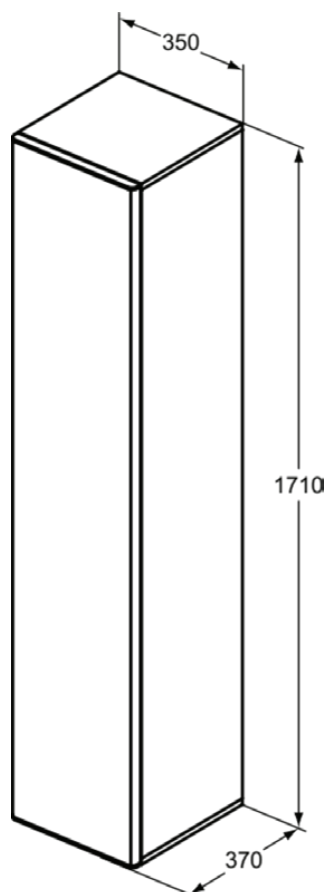

ADAPTO / STRADA II

T4305PB

ADAPTO / STRADA II | Szafka 350x370x1710 mm w złoty dąb wykończeniu, 1 drzwi | Ciche zamknięcie, Zmontowane

Obraz i rysunek

Informacje ogólne

Rodzaj produktu:	Meble
Rodzaj produktu podrzędnego:	Szafka
Marka:	Ideal Standard
Nazwa zestawu:	ADAPTO / STRADA II
Kolor:	PB - Złoty Dąb
Efekt wykończenia powierzchni:	matowy
Wysokość (mm):	1710
Szerokość (mm):	350
Długość / Wysunięcie (mm):	370
Metoda mocowania:	Zestaw montażowy
Waga netto (kg):	41.00
Kod EAN:	8014140459279

Cechy

Ciche zamknięcie

Zmontowane

[• Installation Guide](#)

[• Spare Parts List](#)

Specyfikacja produktu

Amount of wood shelves:	4
Mechanizm zamykania:	Ciche zamykanie
Kod koloru:	PB
Opis koloru:	złoty dąb
Model narożny:	Nie
Nogi regulowane:	Nie
Jakość materiału (półka):	Warstwowe drewno
Liczba drzwi (tącznie):	1
Liczba drzwi, otwieranych lewostronnie:	1
Liczba drzwi, otwieranych prawostronnie:	1
Liczba otwartych komór:	0
Liczba półek:	4
Technologia PVD:	Nie
Odwracalny:	Tak
Drzwi dwustronne:	Tak
Efekt wykończenia powierzchni:	matowy
Rodzaj modelu:	Wysoki
Sekcja z wycięciem:	Nie
Z uchwytem(em)/ami):	Nie
Z oświetleniem wewnętrznym:	Nie
Z nogami:	Nie
Z lustrem:	Nie

ADAPTO / STRADA II

T4305PB

ADAPTO / STRADA II | Szafka 350x370x1710 mm w złoty dąb wykończeniu, 1 drzwi | Ciche zamknięcie, Zmontowane

Specyfikacja produktu

Z gniazdem wtykowym:	Nie
Z przelącznikiem:	Nie
Z uchwytem na ręcznik:	Nie
Z oświetleniem ściennym:	Nie
Z koszem do prania:	Nie
Z blatem:	Tak
Materiał mocujący w zestawie:	Tak
Metoda mocowania:	Zestaw montażowy
Metoda montażu:	Ściana