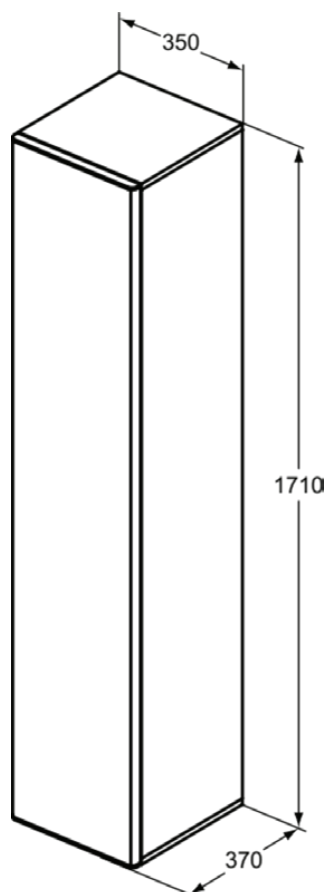

ADAPTO / STRADA II

T4305PA

ADAPTO / STRADA II | Szafka 350x370x1710 mm w ciemny orzech wykończeniu, 1 drzwi | Ciche zamknięcie, Zmontowane

Obraz i rysunek

Informacje ogólne

Rodzaj produktu:	Meble
Rodzaj produktu podrzędnego:	Szafka
Marka:	Ideal Standard
Nazwa zestawu:	ADAPTO / STRADA II
Kolor:	PA - Ciemny Orzech
Efekt wykończenia powierzchni:	matowy
Wysokość (mm):	1710
Szerokość (mm):	350
Długość / Wysunięcie (mm):	370
Metoda mocowania:	Zestaw montażowy
Waga netto (kg):	41.00
Kod EAN:	8014140459262

Cechy

Ciche zamknięcie

Zmontowane

[• Installation Guide](#)

[• Spare Parts List](#)

Specyfikacja produktu

Amount of wood shelves:	4
Mechanizm zamykania:	Ciche zamykanie
Kod koloru:	PA
Opis koloru:	ciemny orzech
Model narożny:	Nie
Nogi regulowane:	Nie
Jakość materiału (półka):	Warstwowe drewno
Liczba drzwi (tącznie):	1
Liczba drzwi, otwieranych lewostronnie:	1
Liczba drzwi, otwieranych prawostronnie:	1
Liczba otwartych komór:	0
Liczba półek:	4
Technologia PVD:	Nie
Odwracalny:	Tak
Drzwi dwustronne:	Tak
Efekt wykończenia powierzchni:	matowy
Rodzaj modelu:	Wysoki
Sekcja z wycięciem:	Nie
Z uchwytem(em/ami):	Nie
Z oświetleniem wewnętrznym:	Nie
Z nogami:	Nie
Z lustrem:	Nie

ADAPTO / STRADA II

T4305PA

ADAPTO / STRADA II | Szafka 350x370x1710 mm w ciemny orzech wykończeniu, 1 drzwi |
Ciche zamknięcie, Zmontowane

Specyfikacja produktu

Z gniazdem wtykowym:	Nie
Z przelącznikiem:	Nie
Z uchwytem na ręcznik:	Nie
Z oświetleniem ściennym:	Nie
Z koszem do prania:	Nie
Z blatem:	Tak
Materiał mocujący w zestawie:	Tak
Metoda mocowania:	Zestaw montażowy
Metoda montażu:	Ściana