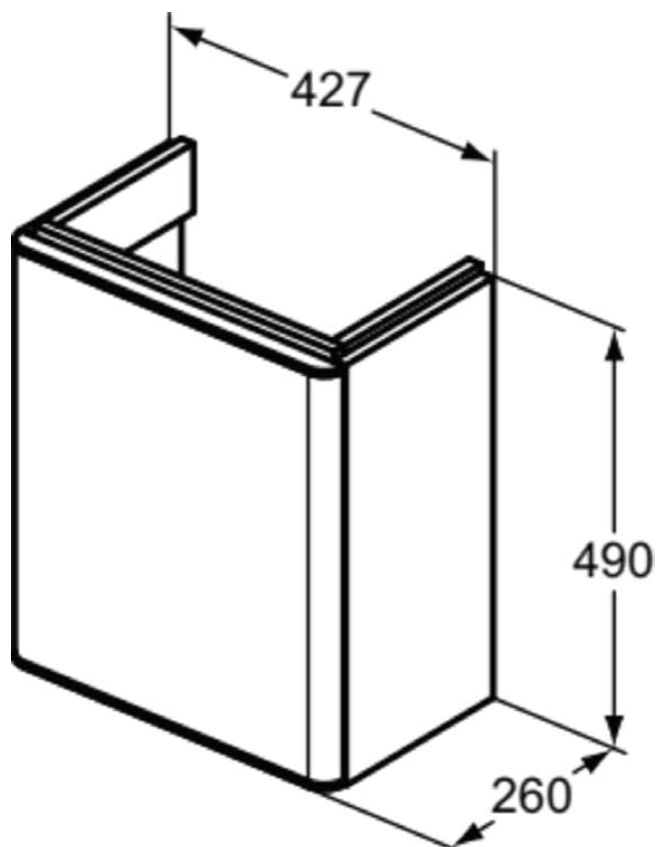

## T4304Y2

ADAPTO / STRADA II | Szafka umywalkowa 427x260x490 mm w antracytowy mat wykończeniu, 1 drzwi | Otwieranie Push-to-opem, Ciche zamknięcie, Oszczędność miejsca, Zmontowane, Drewno pozyskiwane w sposób zrównoważony

### Informacje ogólne

Rodzaj produktu:	Meble
Rodzaj produktu podrzędnego:	Szafka umywalkowa
Marka:	Ideal Standard
Nazwa zestawu:	ADAPTO / STRADA II
Projektant:	Ideal Standard
Kolor:	Y2 - Antracytowy Mat
Efekt wykończenia powierzchni:	matowy
Wysokość (mm):	490
Szerokość (mm):	427
Długość / Wysunięcie (mm):	260
Metoda mocowania:	Zestaw montażowy
Waga netto (kg):	12.00
Kod EAN:	8014140459521