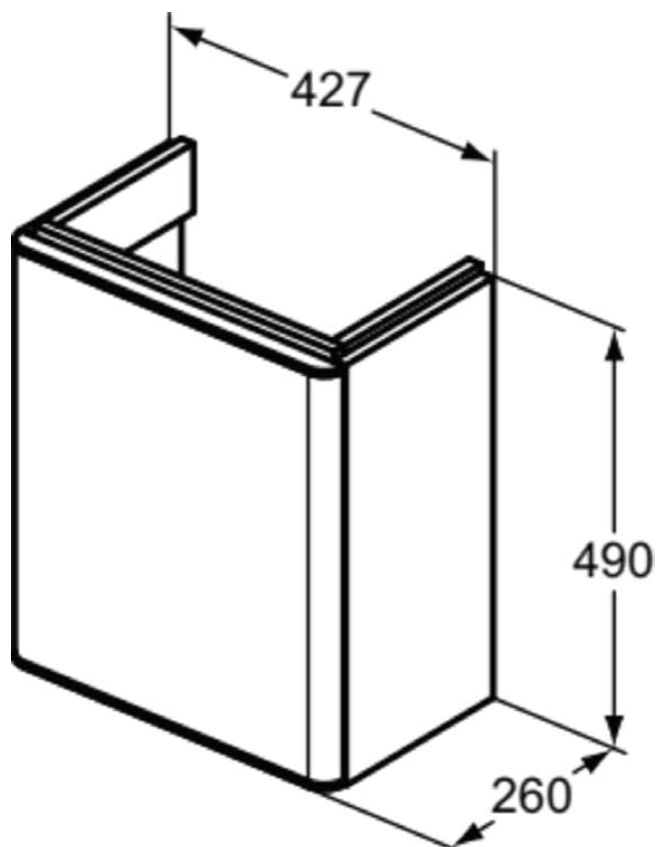

ADAPTO / STRADA II

T4304WG

ADAPTO / STRADA II | Szafka umywalkowa 427x260x490 mm w połysk biały wykończeniu, 1 drzwi | Otwieranie Push-to-opem, Ciche zamknięcie, Oszczędność miejsca, Zmontowane, Drewno pozyskiwane w sposób zrównoważony

Obraz i rysunek

Informacje ogólne

Rodzaj produktu:	Meble
Rodzaj produktu podrzędnego:	Szafka umywalkowa
Marka:	Ideal Standard
Nazwa zestawu:	ADAPTO / STRADA II
Projektant:	Ideal Standard
Kolor:	WG - Połysk Biały
Efekt wykończenia powierzchni:	błyszczący
Wysokość (mm):	490
Szerokość (mm):	427
Długość / Wysunięcie (mm):	260
Metoda mocowania:	Zestaw montażowy
Waga netto (kg):	12.00
Kod EAN:	8014140459248

Cechy

	Otwieranie Push-to-opem		Ciche zamknięcie
	Oszczędność miejsca		Zmontowane
	Drewno pozyskiwane w sposób zrównoważony		

[• Installation Guide](#)

[• Spare Parts List](#)

Specyfikacja produktu

Amount of wood shelves:	1
Mechanizm zamykania:	Ciche zamykanie
Kod koloru:	WG
Opis koloru:	połysk biały
Model narożny:	Nie
Nogi regulowane:	Nie
Materiał:	Drewno
Jakość materiału (struktura / korpus):	MFC (klasa E1)/MD
Liczba drzwi (tącznie):	1
Liczba szuflad (tącznie):	0
Liczba zewnętrznych szuflad:	0
Liczba wewnętrznych szuflad:	0
Liczba otwartych komór:	0
Liczba drzwi rolowanych:	0
Liczba półek:	1
Liczba drzwi przesuwanych:	0