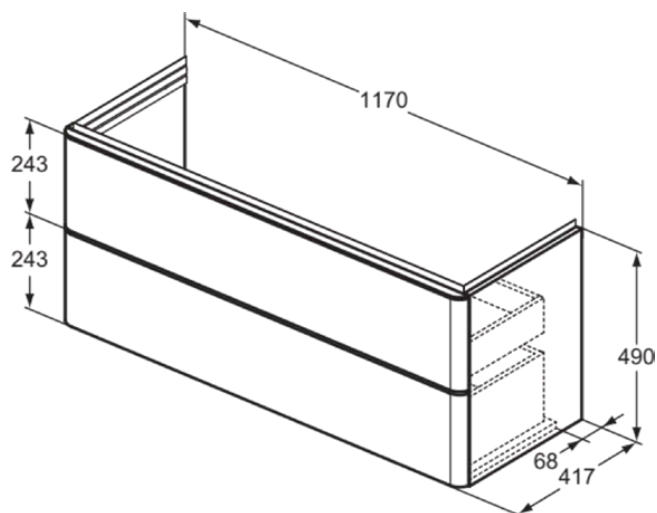

ADAPTO

T4303Y2

ADAPTO | Szafka umywalkowa 1170x417x490 mm w antracytowy mat wykończeniu, 2 szuflady | Otwieranie Push-to-opem, Ciche zamknięcie, Zmontowane, Drewno pozyskiwane w sposób zrównoważony

Obraz i rysunek

Informacje ogólne

Rodzaj produktu:	Meble
Rodzaj produktu podrzędnego:	Szafka umywalkowa
Marka:	Ideal Standard
Nazwa zestawu:	ADAPTO
Projektant:	Ideal Standard
Kolor:	Y2 - Antracytowy Mat
Efekt wykończenia powierzchni:	matowy
Wysokość (mm):	490
Szerokość (mm):	1170
Długość / Wysunięcie (mm):	417
Metoda mocowania:	Zestaw montażowy
Waga netto (kg):	50.00
Kod EAN:	8014140459514