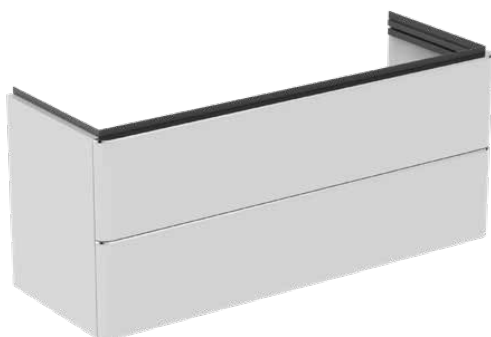

ADAPTO

T4303WG

ADAPTO | Szafka umywalkowa 1170x417x490 mm w połysk biały wykończeniu, 2 szuflady | Otwieranie Push-to-opem, Ciche zamknięcie, Zmontowane, Drewno pozyskiwane w sposób zrównoważony

Obraz i rysunek

Informacje ogólne

Rodzaj produktu:	Meble
Rodzaj produktu podrzędnego:	Szafka umywalkowa
Marka:	Ideal Standard
Nazwa zestawu:	ADAPTO
Projektant:	Ideal Standard
Kolor:	WG - Połysk Biały
Efekt wykończenia powierzchni:	błyszczący
Wysokość (mm):	490
Szerokość (mm):	1170
Długość / Wysunięcie (mm):	417
Metoda mocowania:	Zestaw montażowy
Waga netto (kg):	50.00
Kod EAN:	8014140459200

Mechanizm zamykania:	Ciche zamykanie
Kod koloru:	WG
Opis koloru:	połysk biały
Model narożny:	Nie
Nogi regulowane:	Nie
Materiał:	Drewno
Jakość materiału (struktura / korpus):	MFC (klasa E1)/MD
Liczba drzwi (łącznie):	0
Liczba drzwi, otwieranych lewostronnie:	0
Liczba drzwi, otwieranych prawostronnie:	0
Liczba szuflad (łącznie):	2
Liczba zewnętrznych szuflad:	2
Liczba wewnętrznych szuflad:	0
Liczba otwartych komór:	0
Liczba drzwi rolowanych:	0
Liczba półek:	0
Liczba drzwi przesuwanych:	0

ADAPTO

T4303WG

ADAPTO | Szafka umywalkowa 1170x417x490 mm w połysk biały wykończeniu, 2 szuflady | Otwieranie Push-to-open, Ciche zamknięcie, Zmontowane, Drewno pozyskiwane w sposób zrównoważony

Specyfikacja produktu