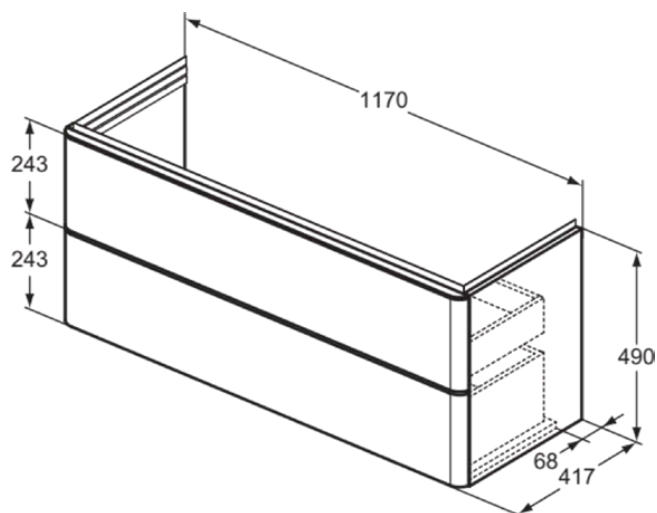

ADAPTO

T4303WG

ADAPTO | Szafka umywalkowa 1170x417x490 mm w połysk biały wykończeniu, 2 szuflady | Otwieranie Push-to-opem, Ciche zamknięcie, Zmontowane, Drewno pozyskiwane w sposób zrównoważony

Obraz i rysunek

Informacje ogólne

Rodzaj produktu:	Meble
Rodzaj produktu podrzędnego:	Szafka umywalkowa
Marka:	Ideal Standard
Nazwa zestawu:	ADAPTO
Projektant:	Ideal Standard
Kolor:	WG - Połysk Biały
Efekt wykończenia powierzchni:	błyszczący
Wysokość (mm):	490
Szerokość (mm):	1170
Długość / Wysunięcie (mm):	417
Metoda mocowania:	Zestaw montażowy
Waga netto (kg):	50.00
Kod EAN:	8014140459200