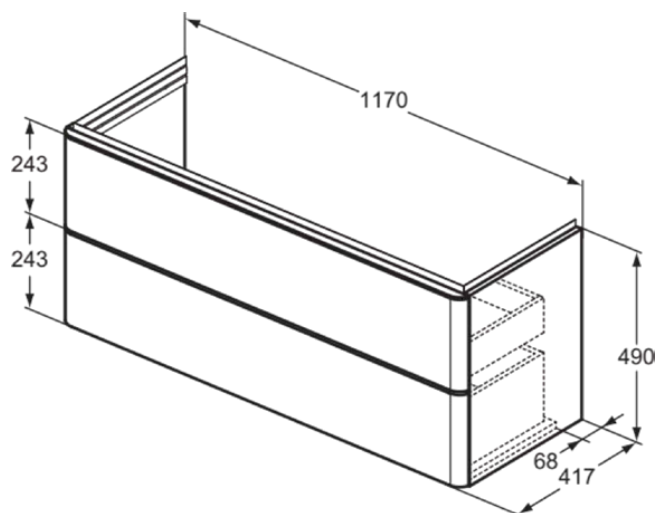

ADAPTO

T4303PB

ADAPTO | Szafka umywalkowa 1170x417x490 mm w złoty dąb wykończeniu, 2 szuflady | Otwieranie Push-to-opem, Ciche zamknięcie, Zmontowane

Obraz i rysunek

Informacje ogólne

Rodzaj produktu:	Meble
Rodzaj produktu podrzędnego:	Szafka umywalkowa
Marka:	Ideal Standard
Nazwa zestawu:	ADAPTO
Projektant:	Ideal Standard
Kolor:	PB - Złoty Dąb
Efekt wykończenia powierzchni:	matowy
Wysokość (mm):	490
Szerokość (mm):	1170
Długość / Wysunięcie (mm):	417
Metoda mocowania:	Zestaw montażowy
Waga netto (kg):	50.00
Kod EAN:	8014140459194

Cechy

Otwieranie Push-to-opem

Ciche zamknięcie

Zmontowane

[• Installation Guide](#)

[• Spare Parts List](#)

Specyfikacja produktu

Mechanizm zamykania:	Ciche zamykanie
Kod koloru:	PB
Opis koloru:	złoty dąb
Model narożny:	Nie
Nogi regulowane:	Nie
Materiał:	Drewno
Jakość materiału (struktura / korpus):	MFC (klasa E1)/MD
Liczba drzwi (łącznie):	0
Liczba drzwi, otwieranych lewostronnie:	0
Liczba drzwi, otwieranych prawostronnie:	0
Liczba szuflad (łącznie):	2
Liczba zewnętrznych szuflad:	2
Liczba wewnętrznych szuflad:	0
Liczba otwartych komór:	0
Liczba drzwi rolowanych:	0
Liczba półek:	0
Liczba drzwi przesuwanych:	0

ADAPTO

T4303PB

ADAPTO | Szafka umywalkowa 1170x417x490 mm w złoty dąb wykończeniu, 2 szuflady |
Otwieranie Push-to-opem, Ciche zamknięcie, Zmontowane

Specyfikacja produktu

Liczba drzwi obrotowych:	0
Mechanizm otwierania:	Otwieranie przez naciśnięcie
Technologia PVD:	Nie
Drzwi dwustronne:	Nie
Model oszczędzający miejsce:	Nie
Efekt wykończenia powierzchni:	matowy
Sekcja z wycięciem:	Nie
Z oświetleniem wewnętrznym:	Nie
Z nogami:	Nie
Z gniazdem wtykowym:	Nie
Z blatem:	Nie
Materiał mocujący w zestawie:	Tak
Metoda mocowania:	Zestaw montażowy
Metoda montażu:	Ściana