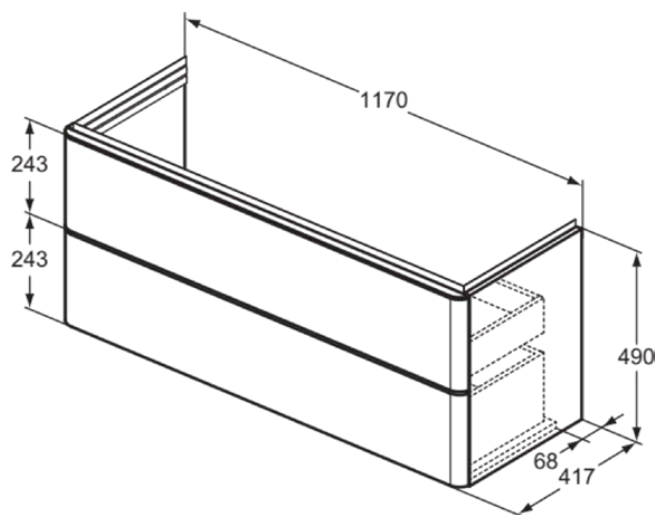

ADAPTO

T4303PA

ADAPTO | Szafka umywalkowa 1170x417x490 mm w ciemny orzech wykończeniu, 2 szuflady
| Otwieranie Push-to-open, Ciche zamknięcie, Zmontowane

Obraz i rysunek

Informacje ogólne

Rodzaj produktu:	Meble
Rodzaj produktu podrzędnego:	Szafka umywalkowa
Marka:	Ideal Standard
Nazwa zestawu:	ADAPTO
Projektant:	Ideal Standard
Kolor:	PA - Ciemny Orzech
Efekt wykończenia powierzchni:	matowy
Wysokość (mm):	490
Szerokość (mm):	1170
Długość / Wysunięcie (mm):	417
Metoda mocowania:	Zestaw montażowy
Waga netto (kg):	50.00
Kod EAN:	8014140459187

Cechy

Otwieranie Push-to-open

Ciche zamknięcie

Zmontowane

[• Installation Guide](#)

[• Spare Parts List](#)

Specyfikacja produktu

Mechanizm zamykania:	Ciche zamykanie
Kod koloru:	PA
Opis koloru:	ciemny orzech
Model narożny:	Nie
Nogi regulowane:	Nie
Materiał:	Drewno
Jakość materiału (struktura / korpus):	MFC (klasa E1)/MD
Liczba drzwi (łącznie):	0
Liczba drzwi, otwieranych lewostronnie:	0
Liczba drzwi, otwieranych prawostronnie:	0
Liczba szuflad (łącznie):	2
Liczba zewnętrznych szuflad:	2
Liczba wewnętrznych szuflad:	0
Liczba otwartych komór:	0
Liczba drzwi rolowanych:	0
Liczba półek:	0
Liczba drzwi przesuwanych:	0

ADAPTO

T4303PA

ADAPTO | Szafka umywalkowa 1170x417x490 mm w ciemny orzech wykończeniu, 2 szuflady
| Otwieranie Push-to-opem, Ciche zamknięcie, Zmontowane

Specyfikacja produktu

Liczba drzwi obrotowych:	0
Mechanizm otwierania:	Otwieranie przez naciśnięcie
Technologia PVD:	Nie
Drzwi dwustronne:	Nie
Model oszczędzający miejsce:	Nie
Efekt wykończenia powierzchni:	matowy
Sekcja z wycięciem:	Nie
Z oświetleniem wewnętrznym:	Nie
Z nogami:	Nie
Z gniazdem wtykowym:	Nie
Z blatem:	Nie
Materiał mocujący w zestawie:	Tak
Metoda mocowania:	Zestaw montażowy
Metoda montażu:	Ściana