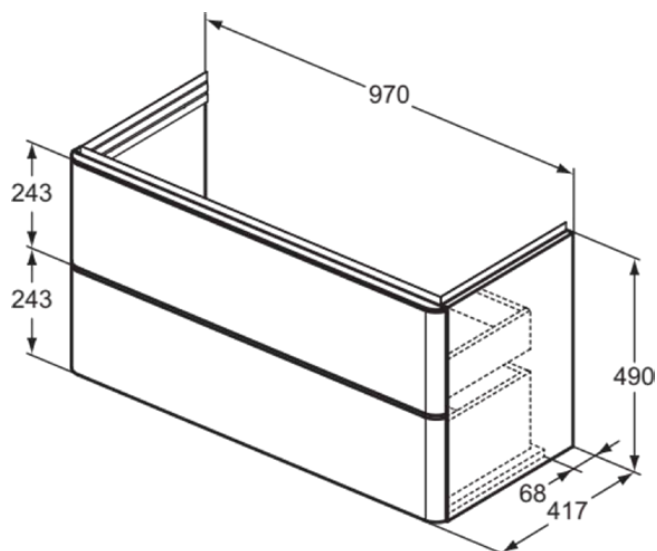

ADAPTO / STRADA II

T4302Y2

ADAPTO / STRADA II | Szafka umywalkowa 970x417x490 mm w antracytowy mat wykończeniu, 2 szuflady | Otwieranie Push-to-opem, Ciche zamknięcie, Zmontowane, Drewno pozyskiwane w sposób zrównoważony

Obraz i rysunek

Informacje ogólne

Rodzaj produktu:	Meble
Rodzaj produktu podrzędnego:	Szafka umywalkowa
Marka:	Ideal Standard
Nazwa zestawu:	ADAPTO / STRADA II
Projektant:	Ideal Standard
Kolor:	Y2 - Antracytowy Mat
Efekt wykończenia powierzchni:	matowy
Wysokość (mm):	490
Szerokość (mm):	970
Długość / Wysunięcie (mm):	417
Metoda mocowania:	Zestaw montażowy
Waga netto (kg):	43.00
Kod EAN:	8014140459507