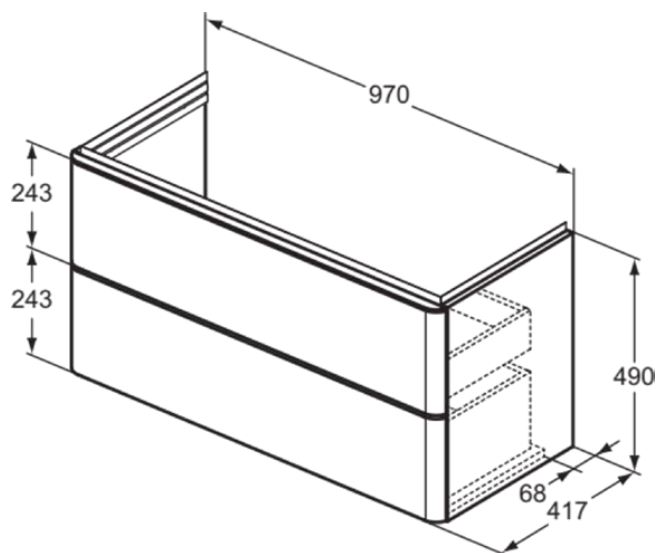

## T4302WG

ADAPTO / STRADA II | Szafka umywalkowa 970x417x490 mm w połysk biały wykończeniu, 2 szuflady | Otwieranie Push-to-opem, Ciche zamknięcie, Zmontowane, Drewno pozyskiwane w sposób zrównoważony

### Informacje ogólne

|                                |                    |
|--------------------------------|--------------------|
| Rodzaj produktu:               | Meble              |
| Rodzaj produktu podrzędnego:   | Szafka umywalkowa  |
| Marka:                         | Ideal Standard     |
| Nazwa zestawu:                 | ADAPTO / STRADA II |
| Projektant:                    | Ideal Standard     |
| Kolor:                         | WG - Połysk Biały  |
| Efekt wykończenia powierzchni: | błyszczący         |
| Wysokość (mm):                 | 490                |
| Szerokość (mm):                | 970                |
| Długość / Wysunięcie (mm):     | 417                |
| Metoda mocowania:              | Zestaw montażowy   |
| Waga netto (kg):               | 43.00              |
| Kod EAN:                       | 8014140459163      |