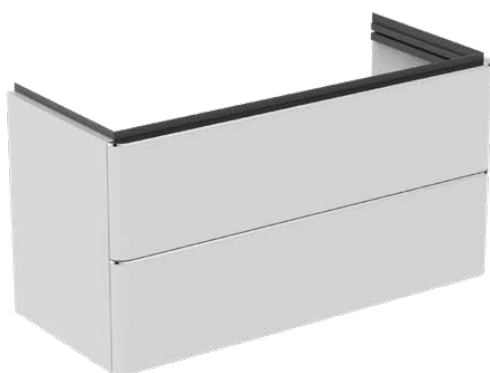

## T4302WG

ADAPTO / STRADA II | Szafka umywalkowa 970x417x490 mm w połysk biały wykończeniu, 2 szuflady | Otwieranie Push-to-opem, Ciche zamknięcie, Zmontowane, Drewno pozyskiwane w sposób zrównoważony

### Informacje ogólne

|                                |                    |
|--------------------------------|--------------------|
| Rodzaj produktu:               | Meble              |
| Rodzaj produktu podrzędnego:   | Szafka umywalkowa  |
| Marka:                         | Ideal Standard     |
| Nazwa zestawu:                 | ADAPTO / STRADA II |
| Projektant:                    | Ideal Standard     |
| Kolor:                         | WG - Połysk Biały  |
| Efekt wykończenia powierzchni: | błyszczący         |
| Wysokość (mm):                 | 490                |
| Szerokość (mm):                | 970                |
| Długość / Wysunięcie (mm):     | 417                |
| Metoda mocowania:              | Zestaw montażowy   |
| Waga netto (kg):               | 43.00              |
| Kod EAN:                       | 8014140459163      |