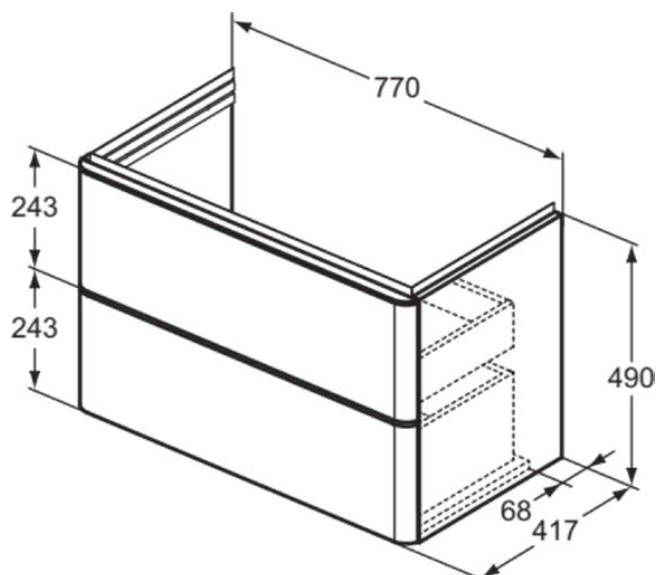

ADAPTO / STRADA II

T4301Y2

ADAPTO / STRADA II | Szafka umywalkowa 770x417x490 mm w antracytowej mat wykończeniu, 2 szuflady | Otwieranie Push-to-open, Ciche zamknięcie, Zmontowane, Drewno pozyskiwane w sposób zrównoważony

Obraz i rysunek

Informacje ogólne

Rodzaj produktu:	Meble
Rodzaj produktu podrzędnego:	Szafka umywalkowa
Marka:	Ideal Standard
Nazwa zestawu:	ADAPTO / STRADA II
Projektant:	Ideal Standard
Kolor:	Y2 - Antracytowy Mat
Efekt wykończenia powierzchni:	matowy
Wysokość (mm):	490
Szerokość (mm):	770
Długość / Wysunięcie (mm):	417
Metoda mocowania:	Zestaw montażowy
Waga netto (kg):	36.00
Kod EAN:	8014140459491