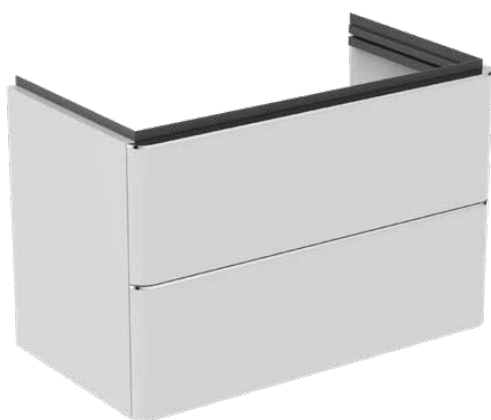

ADAPTO / STRADA II

T4301WG

ADAPTO / STRADA II | Szafka umywalkowa 770x417x490 mm w połysk biały wykończeniu, 2 szuflady | Otwieranie Push-to-opem, Ciche zamknięcie, Zmontowane, Drewno pozyskiwane w sposób zrównoważony

Obraz i rysunek

Informacje ogólne

Rodzaj produktu:	Meble
Rodzaj produktu podrzędnego:	Szafka umywalkowa
Marka:	Ideal Standard
Nazwa zestawu:	ADAPTO / STRADA II
Projektant:	Ideal Standard
Kolor:	WG - Połysk Biały
Efekt wykończenia powierzchni:	błyszczący
Wysokość (mm):	490
Szerokość (mm):	770
Długość / Wysunięcie (mm):	417
Metoda mocowania:	Zestaw montażowy
Waga netto (kg):	36.00
Kod EAN:	8014140459125

Mechanizm zamykania:	Ciche zamykanie
Kod koloru:	WG
Opis koloru:	połysk biały
Model narożny:	Nie
Nogi regulowane:	Nie
Materiał:	Drewno
Jakość materiału (struktura / korpus):	MFC (klasa E1)/MD
Liczba drzwi (łącznie):	0
Liczba drzwi, otwieranych lewostronnie:	0
Liczba drzwi, otwieranych prawostronnie:	0
Liczba szuflad (łącznie):	2
Liczba zewnętrznych szuflad:	2
Liczba wewnętrznych szuflad:	0
Liczba otwartych komór:	0
Liczba drzwi rolowanych:	0
Liczba półek:	0
Liczba drzwi przesuwanych:	0