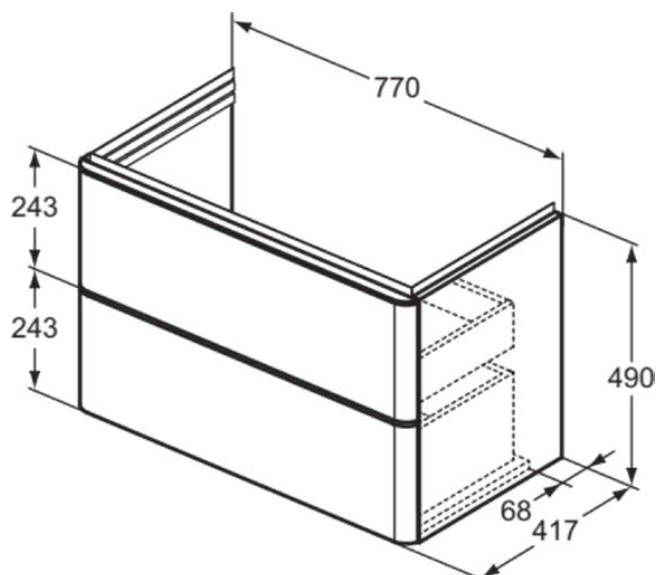

ADAPTO / STRADA II

T4301WG

ADAPTO / STRADA II | Szafka umywalkowa 770x417x490 mm w połysk biały wykończeniu, 2 szuflady | Otwieranie Push-to-opem, Ciche zamknięcie, Zmontowane, Drewno pozyskiwane w sposób zrównoważony

Obraz i rysunek

Informacje ogólne

Rodzaj produktu:	Meble
Rodzaj produktu podrzędnego:	Szafka umywalkowa
Marka:	Ideal Standard
Nazwa zestawu:	ADAPTO / STRADA II
Projektant:	Ideal Standard
Kolor:	WG - Połysk Biały
Efekt wykończenia powierzchni:	błyszczący
Wysokość (mm):	490
Szerokość (mm):	770
Długość / Wysunięcie (mm):	417
Metoda mocowania:	Zestaw montażowy
Waga netto (kg):	36.00
Kod EAN:	8014140459125